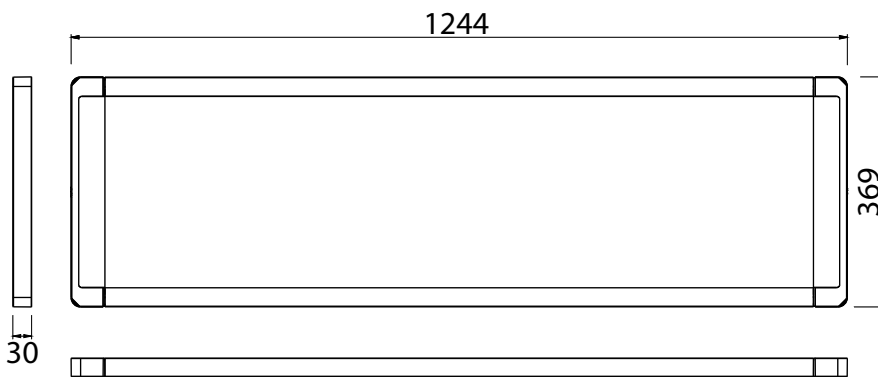

Tilauksesta

- › Projektikohtaiset valovirtaratkaisut

Snro	Tyyppi	Tuotenimi	Valovirta	Ohjaus
Avara ripustusvalaisin, kulmikkaalla päädyllä				
42 607 47	AR12TS	AR12TS LED 43W/840	5800 lm	
42 607 57	AR12TS/3K	AR12TS/3K LED 43W/830	5500 lm	
42 607 49	AR12TSED	AR12TSED LED 43W/840 DA	5800 lm	DALI
42 607 60	AR12TSED/3K	AR12TSED/3K LED 43W/830 DA	5500 lm	DALI
42 607 54	AR12TSAA	AR12TSAA LED 43W/840 AA	5800 lm	ActiveAhead
42 607 63	AR12TSAA/3K	AR12TSAA/3K LED 43W/830 AA	5500 lm	ActiveAhead
42 607 52	AR12TS/TW	AR12TS/TW LED 52W/927-965	5800 lm	Tunable White
Avara ripustusvalaisin, pyöristetyllä päädyllä				
42 607 48	AR12TR	AR12TR LED 43W/840	5800 lm	
42 607 58	AR12TR/3K	AR12TR/3K LED 43W/830	5500 lm	
42 607 50	AR12TRED	AR12TRED LED 43W/840 DA	5800 lm	DALI
42 607 61	AR12TRED/3K	AR12TRED/3K LED 43W/830 DA	5500 lm	DALI
42 607 56	AR12TRAA	AR12TRAA LED 43W/840 AA	5800 lm	ActiveAhead
42 607 66	AR12TRAA/3K	AR12TRAA/3K LED 43W/830 AA	5500 lm	ActiveAhead
42 607 53	AR12TR/TW	AR12TR/TW LED 52W/927-965	5800 lm	Tunable White