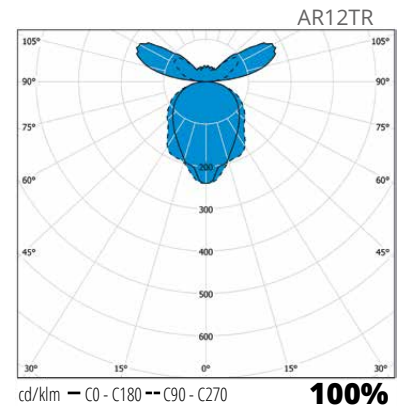

Tilauksesta

- › Projektikohtaiset valovirtaratkaisut

Snro	Tyyppi	Tuotenimi	Valovirta	Ohjaus
Avara ripustusvalaisin, kulmikkaalla päädyllä				
42 607 47	AR12TS	AR12TS LED 43W/840	5800 lm	
42 607 57	AR12TS/3K	AR12TS/3K LED 43W/830	5500 lm	
42 607 49	AR12TSED	AR12TSED LED 43W/840 DA	5800 lm	DALI
42 607 60	AR12TSED/3K	AR12TSED/3K LED 43W/830 DA	5500 lm	DALI
42 607 54	AR12TSAA	AR12TSAA LED 43W/840 AA	5800 lm	ActiveAhead
42 607 63	AR12TSAA/3K	AR12TSAA/3K LED 43W/830 AA	5500 lm	ActiveAhead
42 607 52	AR12TS/TW	AR12TS/TW LED 52W/927-965	5800 lm	Tunable White
Avara ripustusvalaisin, pyöristetyllä päädyllä				
42 607 48	AR12TR	AR12TR LED 43W/840	5800 lm	
42 607 58	AR12TR/3K	AR12TR/3K LED 43W/830	5500 lm	
42 607 50	AR12TRED	AR12TRED LED 43W/840 DA	5800 lm	DALI
42 607 61	AR12TRED/3K	AR12TRED/3K LED 43W/830 DA	5500 lm	DALI
42 607 56	AR12TRAA	AR12TRAA LED 43W/840 AA	5800 lm	ActiveAhead
42 607 66	AR12TRAA/3K	AR12TRAA/3K LED 43W/830 AA	5500 lm	ActiveAhead
42 607 53	AR12TR/TW	AR12TR/TW LED 52W/927-965	5800 lm	Tunable White