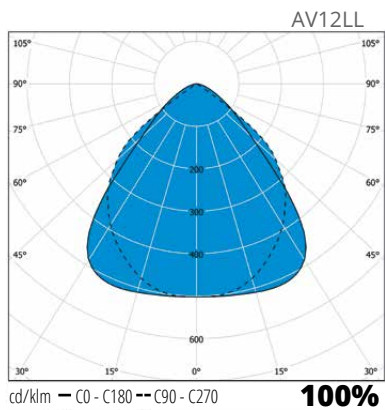

Snro	Tyyppi	Tuotenumero	Pituus	Valovirta	Optiikka	Ohjaus
Aava alavalomallit, ripustus/pinta-asennus, pyöristetyllä päädyllä						
42 606 04	AV12LLR	AV12LLR LED 34W/840 L	1230	4500 lm	matalaluminanssiritilä	
42 607 04	AV12LLRED	AV12LLRED LED 34W/840 L DA	1230	4500 lm	matalaluminanssiritilä	DALI
42 606 47	AV12MMR	AV12MMR LED 28W/840 M	1230	3300 lm	mikroprisma	
42 607 15	AV12MMRED	AV12MMRED LED 28W/840 M DA	1230	3300 lm	mikroprisma	DALI
42 606 71	AV15LLR	AV15LLR LED 42W/840 L	1510	5400 lm	matalaluminanssiritilä	
42 607 31	AV15LLRED	AV15LLRED LED 42W/840 L DA	1510	5400 lm	matalaluminanssiritilä	DALI
42 606 94	AV15MMR	AV15MMR LED 34W/840 M	1510	4130 lm	mikroprisma	
42 607 42	AV15MMRED	AV15MMRED LED 34W/840 M DA	1510	4130 lm	mikroprisma	DALI
Aava ylävalolliset, pyöristetyllä päädyllä						
42 606 06	AV12LLUR	AV12LLUR LED 51W/840 L	1230	6850 lm	matalaluminanssiritilä	
42 607 07	AV12LLURED	AV12LLURED LED 51W/840 L DA	1230	6850 lm	matalaluminanssiritilä	DALI
42 606 53	AV12MMUR	AV12MMUR LED 54W/840 M	1230	7550 lm	mikroprisma	
42 607 22	AV12MMURED	AV12MMURED LED 54W/840 M DA	1230	7550 lm	mikroprisma	DALI
42 606 77	AV15LLUR	AV15LLUR LED 65W/840 L	1510	8220 lm	matalaluminanssiritilä	
42 607 33	AV15LLURED	AV15LLURED LED 65W/840 L DA	1510	8220 lm	matalaluminanssiritilä	DALI
42 606 97	AV15MMUR	AV15MMUR LED 67W/840 M	1510	9450 lm	mikroprisma	
42 607 45	AV15MMURED	AV15MMURED LED 67W/840 M DA	1510	9450 lm	mikroprisma	DALI
Aava asennustarvikkeet						
42 605 96	RVLX05	RVLX05 VAJERIR. PARI 1.5M AAVA			vaijeririp. srj 1,5m kitkal.