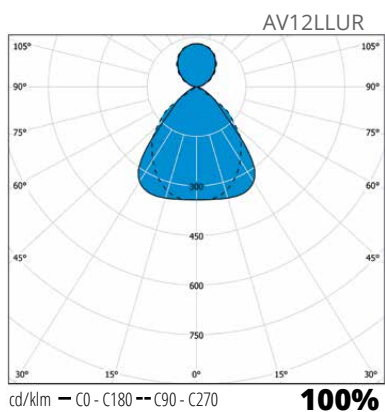

Snro	Tyyppi	Tuotenumero	Pituus	Valovirta	Optiikka	Ohjaus
Aava alavalomallit, ripustus/pinta-asennus, pyöristetyllä päädyllä						
42 606 04	AV12LLR	AV12LLR LED 34W/840 L	1230	4500 lm	matalaluminanssiritilä	
42 607 04	AV12LLRED	AV12LLRED LED 34W/840 L DA	1230	4500 lm	matalaluminanssiritilä	DALI
42 606 47	AV12MMR	AV12MMR LED 28W/840 M	1230	3300 lm	mikroprisma	
42 607 15	AV12MMRED	AV12MMRED LED 28W/840 M DA	1230	3300 lm	mikroprisma	DALI
42 606 71	AV15LLR	AV15LLR LED 42W/840 L	1510	5400 lm	matalaluminanssiritilä	
42 607 31	AV15LLRED	AV15LLRED LED 42W/840 L DA	1510	5400 lm	matalaluminanssiritilä	DALI
42 606 94	AV15MMR	AV15MMR LED 34W/840 M	1510	4130 lm	mikroprisma	
42 607 42	AV15MMRED	AV15MMRED LED 34W/840 M DA	1510	4130 lm	mikroprisma	DALI
Aava ylävalolliset, pyöristetyllä päädyllä						
42 606 06	AV12LLUR	AV12LLUR LED 51W/840 L	1230	6850 lm	matalaluminanssiritilä	
42 607 07	AV12LLURED	AV12LLURED LED 51W/840 L DA	1230	6850 lm	matalaluminanssiritilä	DALI
42 606 53	AV12MMUR	AV12MMUR LED 54W/840 M	1230	7550 lm	mikroprisma	
42 607 22	AV12MMURED	AV12MMURED LED 54W/840 M DA	1230	7550 lm	mikroprisma	DALI
42 606 77	AV15LLUR	AV15LLUR LED 65W/840 L	1510	8220 lm	matalaluminanssiritilä	
42 607 33	AV15LLURED	AV15LLURED LED 65W/840 L DA	1510	8220 lm	matalaluminanssiritilä	DALI
42 606 97	AV15MMUR	AV15MMUR LED 67W/840 M	1510	9450 lm	mikroprisma	
42 607 45	AV15MMURED	AV15MMURED LED 67W/840 M DA	1510	9450 lm	mikroprisma	DALI
Aava asennustarvikkeet						
42 605 96	RVLX05	RVLX05 VAJERIR. PARI 1.5M AAVA			vaijeririp. srj 1,5m kitkal.