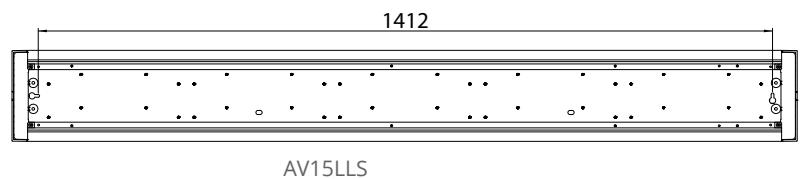

Snro	Tyyppi	Tuotenumero	Pituus	Valovirta	Optiikka	Ohjaus
Aava alavalomallit, ripustus/pinta-asennus, pyöristetyllä päädyllä						
42 606 04	AV12LLR	AV12LLR LED 34W/840 L	1230	4500 lm	matalaluminanssiritilä	
42 607 04	AV12LLRED	AV12LLRED LED 34W/840 L DA	1230	4500 lm	matalaluminanssiritilä	DALI
42 606 47	AV12MMR	AV12MMR LED 28W/840 M	1230	3300 lm	mikroprisma	
42 607 15	AV12MMRED	AV12MMRED LED 28W/840 M DA	1230	3300 lm	mikroprisma	DALI
42 606 71	AV15LLR	AV15LLR LED 42W/840 L	1510	5400 lm	matalaluminanssiritilä	
42 607 31	AV15LLRED	AV15LLRED LED 42W/840 L DA	1510	5400 lm	matalaluminanssiritilä	DALI
42 606 94	AV15MMR	AV15MMR LED 34W/840 M	1510	4130 lm	mikroprisma	
42 607 42	AV15MMRED	AV15MMRED LED 34W/840 M DA	1510	4130 lm	mikroprisma	DALI
Aava ylävalolliset, pyöristetyllä päädyllä						
42 606 06	AV12LLUR	AV12LLUR LED 51W/840 L	1230	6850 lm	matalaluminanssiritilä	
42 607 07	AV12LLURED	AV12LLURED LED 51W/840 L DA	1230	6850 lm	matalaluminanssiritilä	DALI
42 606 53	AV12MMUR	AV12MMUR LED 54W/840 M	1230	7550 lm	mikroprisma	
42 607 22	AV12MMURED	AV12MMURED LED 54W/840 M DA	1230	7550 lm	mikroprisma	DALI
42 606 77	AV15LLUR	AV15LLUR LED 65W/840 L	1510	8220 lm	matalaluminanssiritilä	
42 607 33	AV15LLURED	AV15LLURED LED 65W/840 L DA	1510	8220 lm	matalaluminanssiritilä	DALI
42 606 97	AV15MMUR	AV15MMUR LED 67W/840 M	1510	9450 lm	mikroprisma	
42 607 45	AV15MMURED	AV15MMURED LED 67W/840 M DA	1510	9450 lm	mikroprisma	DALI
Aava asennustarvikkeet						
42 605 96	RVLX05	RVLX05 VAJERIR. PARI 1.5M AAVA			vaijeririp. srj 1,5m kitkal.