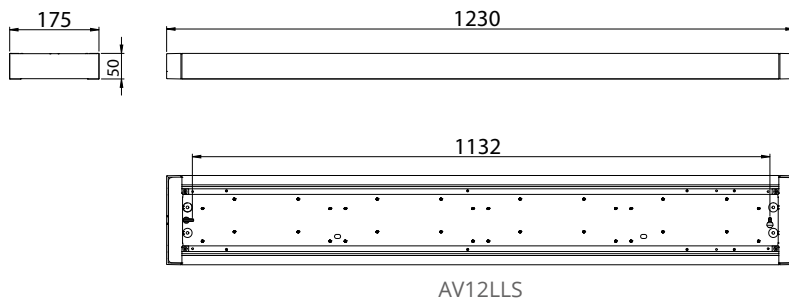

Snro	Tyyppi	Tuotenumero	Pituus	Valovirta	Optiikka	Ohjaus
Aava alavalomallit, ripustus/pinta-asennus, pyöristetyllä päädyllä						
42 606 04	AV12LLR	AV12LLR LED 34W/840 L	1230	4500 lm	matalaluminanssiritilä	
42 607 04	AV12LLRED	AV12LLRED LED 34W/840 L DA	1230	4500 lm	matalaluminanssiritilä	DALI
42 606 47	AV12MMR	AV12MMR LED 28W/840 M	1230	3300 lm	mikroprisma	
42 607 15	AV12MMRED	AV12MMRED LED 28W/840 M DA	1230	3300 lm	mikroprisma	DALI
42 606 71	AV15LLR	AV15LLR LED 42W/840 L	1510	5400 lm	matalaluminanssiritilä	
42 607 31	AV15LLRED	AV15LLRED LED 42W/840 L DA	1510	5400 lm	matalaluminanssiritilä	DALI
42 606 94	AV15MMR	AV15MMR LED 34W/840 M	1510	4130 lm	mikroprisma	
42 607 42	AV15MMRED	AV15MMRED LED 34W/840 M DA	1510	4130 lm	mikroprisma	DALI
Aava ylävalolliset, pyöristetyllä päädyllä						
42 606 06	AV12LLUR	AV12LLUR LED 51W/840 L	1230	6850 lm	matalaluminanssiritilä	
42 607 07	AV12LLURED	AV12LLURED LED 51W/840 L DA	1230	6850 lm	matalaluminanssiritilä	DALI
42 606 53	AV12MMUR	AV12MMUR LED 54W/840 M	1230	7550 lm	mikroprisma	
42 607 22	AV12MMURED	AV12MMURED LED 54W/840 M DA	1230	7550 lm	mikroprisma	DALI
42 606 77	AV15LLUR	AV15LLUR LED 65W/840 L	1510	8220 lm	matalaluminanssiritilä	
42 607 33	AV15LLURED	AV15LLURED LED 65W/840 L DA	1510	8220 lm	matalaluminanssiritilä	DALI
42 606 97	AV15MMUR	AV15MMUR LED 67W/840 M	1510	9450 lm	mikroprisma	
42 607 45	AV15MMURED	AV15MMURED LED 67W/840 M DA	1510	9450 lm	mikroprisma	DALI
Aava asennustarvikkeet						
42 605 96	RVLX05	RVLX05 VAJERIR. PARI 1.5M AAVA			vaijeririp. srj 1,5m kitkal.