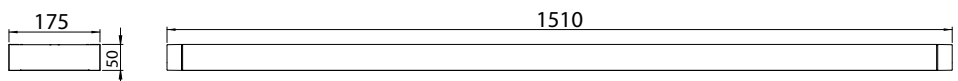

Snro	Tyyppi	Tuotenumero	Pituus	Valovirta	Optiikka	Ohjaus
Aava alavalomallit, ripustus/pinta-asennus, pyöristetyllä päädyllä						
42 606 04	AV12LLR	AV12LLR LED 34W/840 L	1230	4500 lm	matalaluminanssiritilä	
42 607 04	AV12LLRED	AV12LLRED LED 34W/840 L DA	1230	4500 lm	matalaluminanssiritilä	DALI
42 606 47	AV12MMR	AV12MMR LED 28W/840 M	1230	3300 lm	mikroprisma	
42 607 15	AV12MMRED	AV12MMRED LED 28W/840 M DA	1230	3300 lm	mikroprisma	DALI
42 606 71	AV15LLR	AV15LLR LED 42W/840 L	1510	5400 lm	matalaluminanssiritilä	
42 607 31	AV15LLRED	AV15LLRED LED 42W/840 L DA	1510	5400 lm	matalaluminanssiritilä	DALI
42 606 94	AV15MMR	AV15MMR LED 34W/840 M	1510	4130 lm	mikroprisma	
42 607 42	AV15MMRED	AV15MMRED LED 34W/840 M DA	1510	4130 lm	mikroprisma	DALI
Aava ylävalolliset, pyöristetyllä päädyllä						
42 606 06	AV12LLUR	AV12LLUR LED 51W/840 L	1230	6850 lm	matalaluminanssiritilä	
42 607 07	AV12LLURED	AV12LLURED LED 51W/840 L DA	1230	6850 lm	matalaluminanssiritilä	DALI
42 606 53	AV12MMUR	AV12MMUR LED 54W/840 M	1230	7550 lm	mikroprisma	
42 607 22	AV12MMURED	AV12MMURED LED 54W/840 M DA	1230	7550 lm	mikroprisma	DALI
42 606 77	AV15LLUR	AV15LLUR LED 65W/840 L	1510	8220 lm	matalaluminanssiritilä	
42 607 33	AV15LLURED	AV15LLURED LED 65W/840 L DA	1510	8220 lm	matalaluminanssiritilä	DALI
42 606 97	AV15MMUR	AV15MMUR LED 67W/840 M	1510	9450 lm	mikroprisma	
42 607 45	AV15MMURED	AV15MMURED LED 67W/840 M DA	1510	9450 lm	mikroprisma	DALI
Aava asennustarvikkeet						
42 605 96	RVLX05	RVLX05 VAJERIR. PARI 1.5M AAVA			vaijeririp. srj 1,5m kitkal.