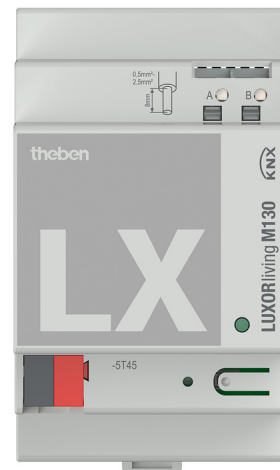

LUXORliving M130

Tuotenro: 4800492

theben
energy saving comfort

Talo- ja rakennusautomaatio
LUXORliving

Toimintakuvaus

- Sääasema käytettäväksi LUXORliving M100:n sääanturin kanssa
- LUXORliving M100:n sääanturin mittauservojen vastaanottaminen ja arviointi
- Tuulen, sateen, lämpötilan ja kirkkauden mittaaminen (3 suuntaan)
- Täysautomaattiseen kaihtimien ja aurinkosuojien ohjaukseen
- Auringonsuoja jopa 4 julkisivulle
- Säätietojen näyttö esim. LUXORliving-sovelluksella "LUXORplay"

Tekniset tiedot

	LUXORliving M130
Käyttöjännite KNX	Väyläjännite, ≤ 20 mA
Valmiustilan teho	$< 0,5$ W
Ympäristön lämpötila	$-5^{\circ}\text{C} \dots 45^{\circ}\text{C}$

	LUXORliving M130
Kotelointiluokka	IP 20
Suojausluokka	II

Lisätarvikkeet

Tankokiinnike S
Tuotenro: 9070928

Oikeus teknisiin muutoksiin ja painovirheisiin pidätetään
lisätietoa osoitteesta: www.theben.fi/tuotteet/4800492

Kuormitustiedot määritetään valittujen valaisimien avulla, ja siksi ne ovat tyypillisiä tietoja saatavissa olevien tuotteiden suuren määrän vuoksi.