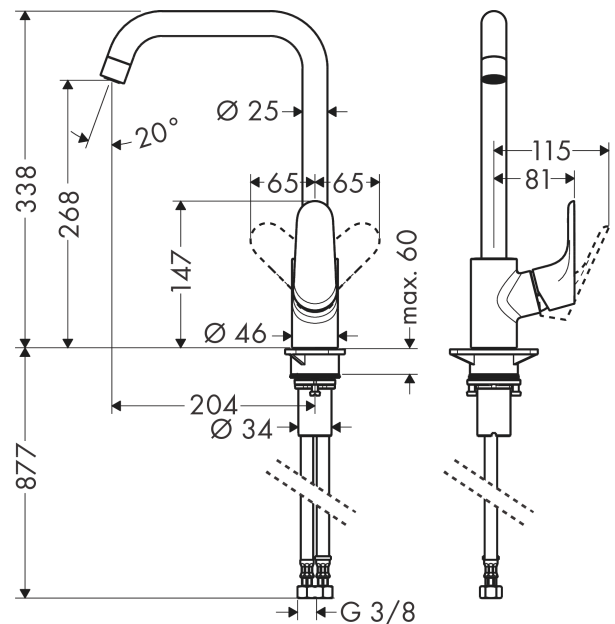

Mittapiirustus