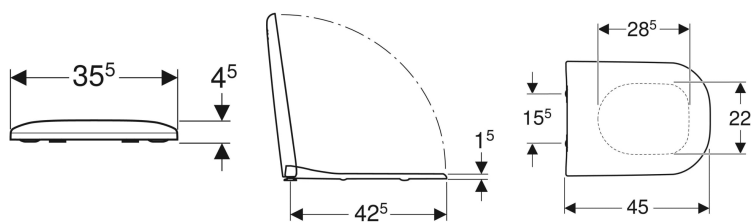

Geberit Smyle -WC-istuinkansi

Esimerkkikuva

Ominaisuudet

- Limittyvä WC-kansi

Tekniset tiedot

Materiaali

Duroplast

Tuotenro	LVI nro.	Väri / pinta	Pikakiinnityssarana	Soft Close -mekanismi	Kiinnitys	Saranamateriaali	
500.979.01.1		Valkoinen	Kyllä	Kyllä	Ylhäältä	Kromattu messinki	Uusi
500.236.01.1	5658130	Valkoinen	Ei	Kyllä	Ylhäältä	Kromattu messinki	Uusi
500.235.01.1	5658129	Valkoinen	Ei	Ei	Ylhäältä	Kromattu messinki	Uusi