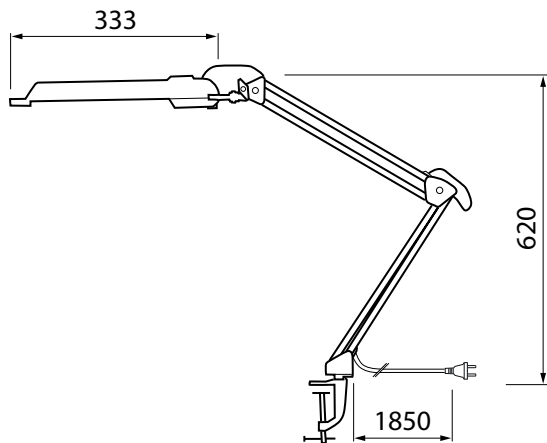

CAMPUS LED

IP20   0,1m   

TYÖPÖYTÄVALAISIN | SKRIVBORDSLAMPA | LAUVALGUSTI | DESK LAMP

LED
max
7.2W
G23

230-240V ~ 50/60Hz

Lamppuositus led-pistokantalamppu G23 7,2 W 670 lm
3000 K (Nro. 4713825) tai 4000 K (Nro. 4713827)

Recommendation LED plug-in tube G23 7.2W 670 lm
3,000 K (No. 4713825) or 4,000 K (No. 4713827)

Käytä ainoastaan syöttöjännitettä ja taajuutta joka on merkitty valaisimeen. Kytke virta pois päältä ennen asennusta tai huoltoa. Liitäntäjohtoa ei voi vaihtaa eikä korjata. Mikäli johto vaurioituu, on valaisin hävitettävä ja toimitettava asianmukaisesti kierrätyspisteeseen. Tämä asennusohje on säilytettävä ja sen on oltava käytössä asennuksessa ja huollossa.