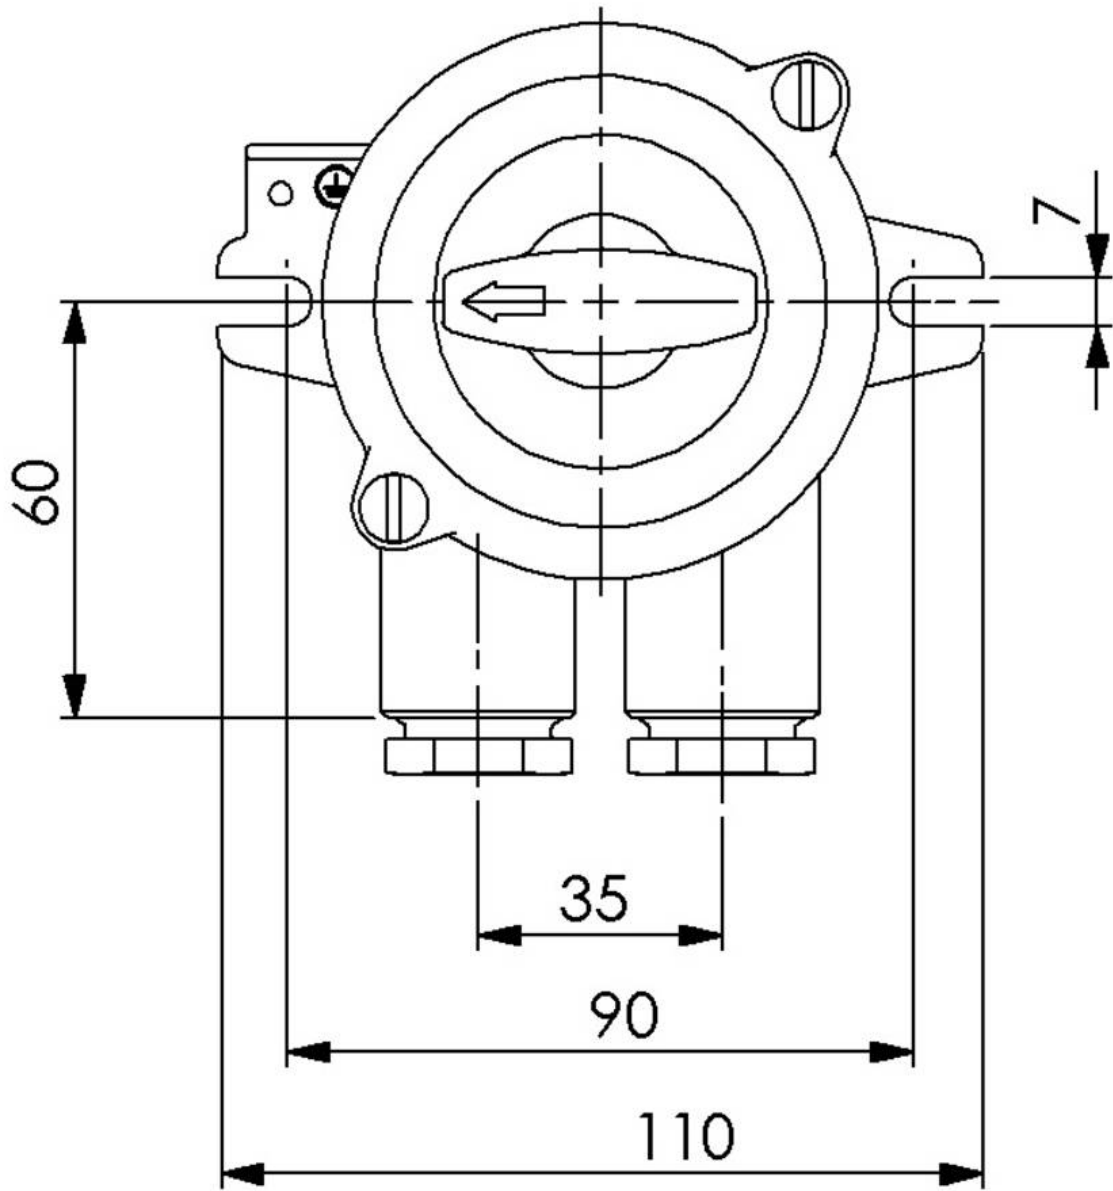

25.09.2020

Your Contact:

**WISKA Hoppmann GmbH**

Kisdorfer Weg 28 · 24568 Kaltenkirchen · Germany

☎ +49-4191-508-0 · 📠 +49-4191-508-209

contact@wiska.de · www.wiska.com

Your Contact:

**WISKA Hoppmann GmbH**