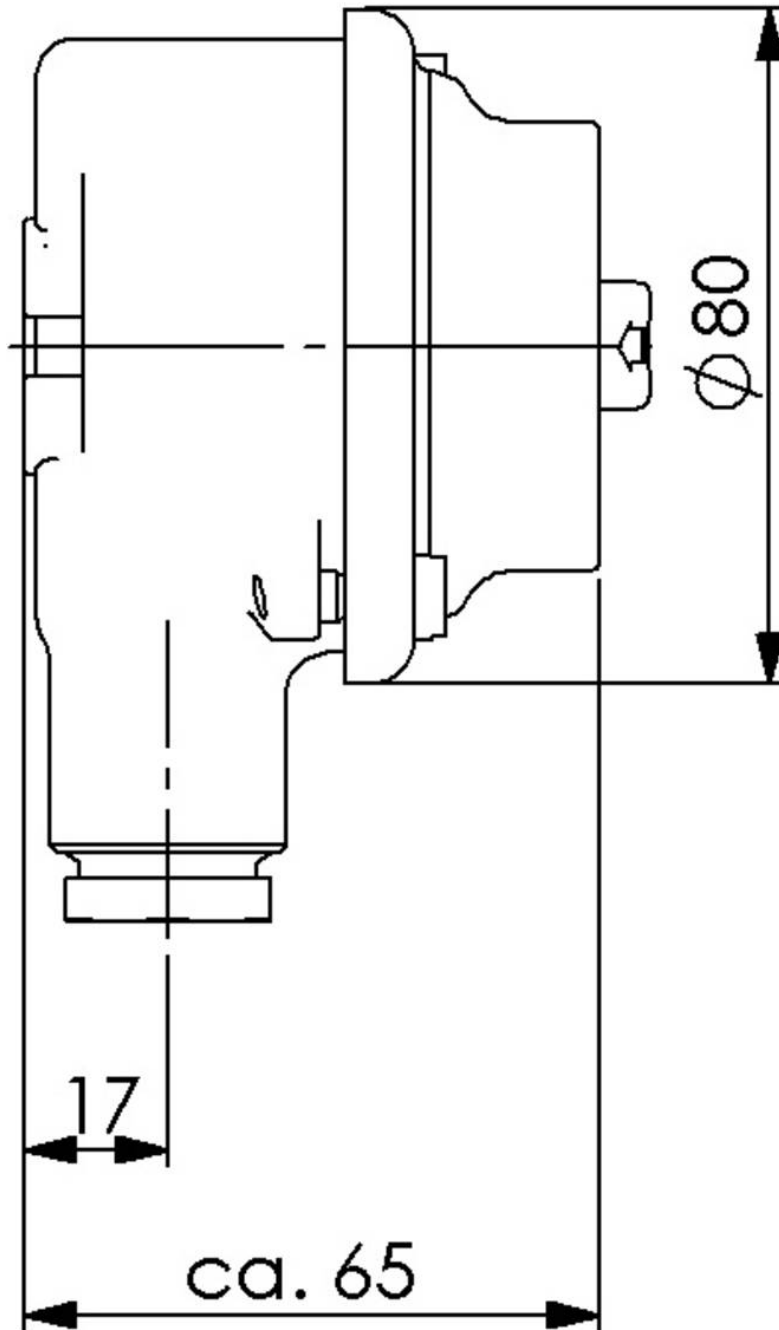

Your Contact:

WISKA Hoppmann GmbH

Kisdorfer Weg 28 · 24568 Kaltenkirchen · Germany

☎ +49-4191-508-0 · 📠 +49-4191-508-209

contact@wiska.de · www.wiska.com