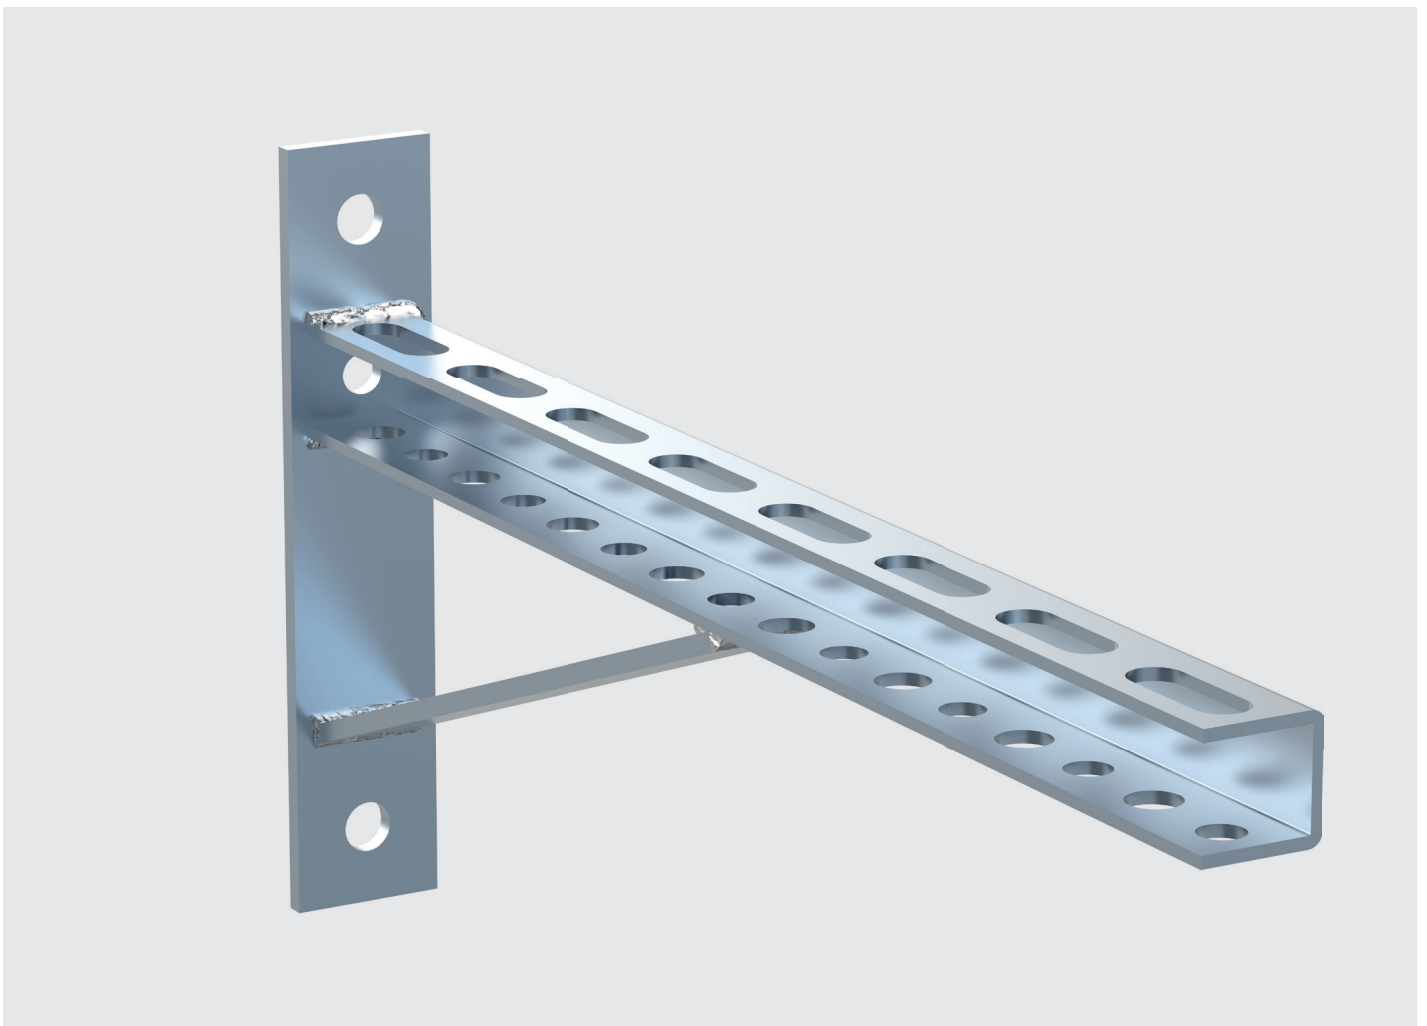

Konsolikannake tuella Hst

Haponkestävä konsolikannake tuella seinä- ja kattoasennuksiin.

- Raaka-aine haponkestävä teräs AISI316

Console bracket with arm AISI316 Onnline

Stainless steel console bracket with arm for wall and roof installations.

- Raw material stainless steel AISI316

Väggkonsol med stöd AISI316 Onnline

AISI316 väggkonsol med arm för vägg- och takinstallationer.

- Råmaterial AISI316

SAP	LVI	Nimi	Pituus (L)	mitat H	w	t	C	Paino Kg
CHC453	3231153	KONSOLIKANNAKE TUELLA HST	300mm	200	40	5.0	160	0.98
CHC454	3231156	KONSOLIKANNAKE TUELLA HST	600mm	200	40	5.0	160	1.6
CHC456	3231158	KONSOLIKANNAKE TUELLA HST	800mm	345	40	5.0	305	2.3