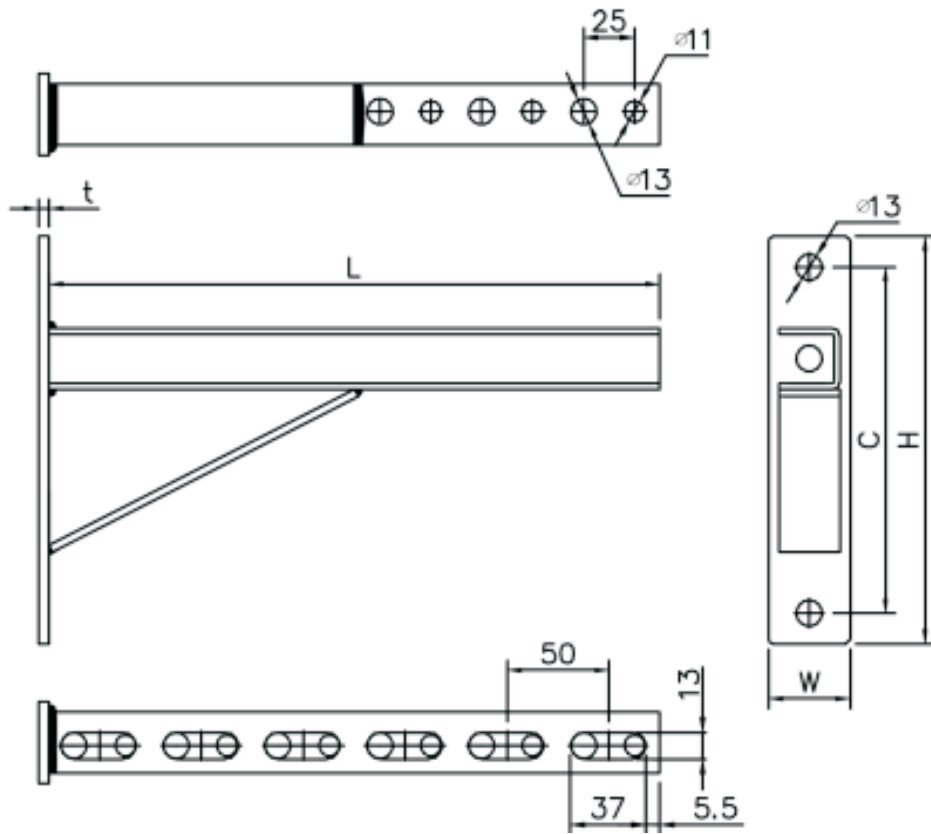

Konsolikannake tuella Hst

Haponkestävä konsolikannake tuella seinä- ja kattoasennuksiin.

- Raaka-aine haponkestävä teräs AISI316

Console bracket with arm AISI316 Onnline

Stainless steel console bracket with arm for wall and roof installations.

- Raw material stainless steel AISI316

Väggkonsol med stöd AISI316 Onnline

AISI316 väggkonsol med arm för vägg- och takinstallationer.

- Råmaterial AISI316

SAP	LVI	Nimi	Pituus (L)	mitat H	w	t	C	Paino Kg
CHC453	3231153	KONSOLIKANNAKE TUELLA HST	300mm	200	40	5.0	160	0.98
CHC454	3231156	KONSOLIKANNAKE TUELLA HST	600mm	200	40	5.0	160	1.6
CHC456	3231158	KONSOLIKANNAKE TUELLA HST	800mm	345	40	5.0	305	2.3