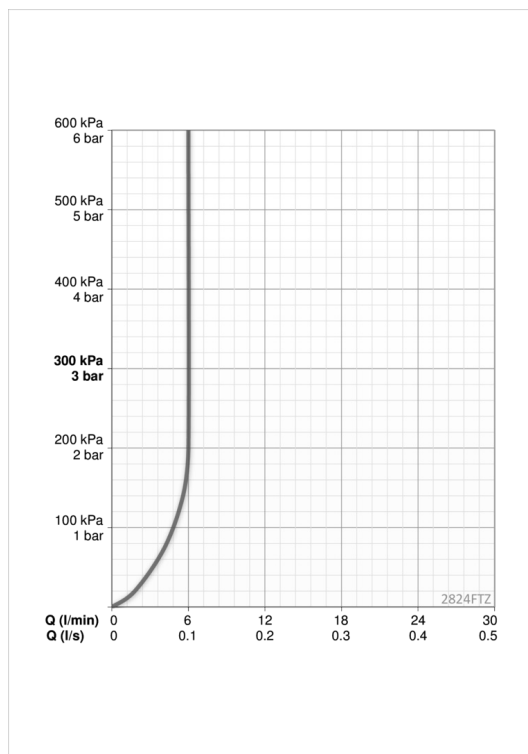

Tyyppihyväksynät

KIWA SE	1566