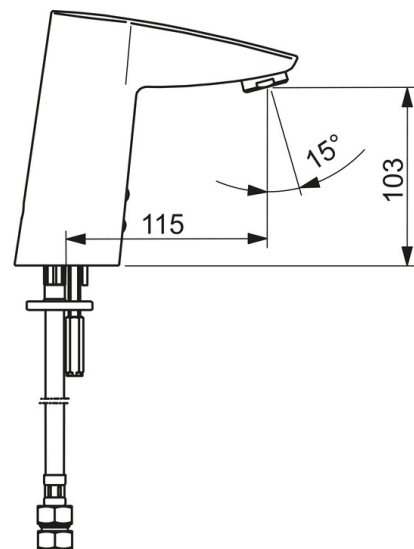

Varaosat

SP2824FT

Nimi	Koodi	LVI
01 Lämmönsäätökahva	600493V	6420128
02 Kalvon tukirengas	199205V	6422170
03 Magneettiventtiili	199206V	6422171
04 Sensori, 12 V MIX	600839V	6420261
04 Sensori, 6/9/12 V Bluetooth	1001424V	6420643
05 Poresuutin, M24x1, 6 l/min	199266V	6420721
06 Roskasiivilät	199257/2	6420722
07 Yksisuuntaventtiili roskasihdillä	198473/2	6422070
08 Tiiviste, 8x14.3x2	600705/10	6420199
09 Lämmönsäädin	199201V	6421116
10 Peitenasta	601141V	6420262