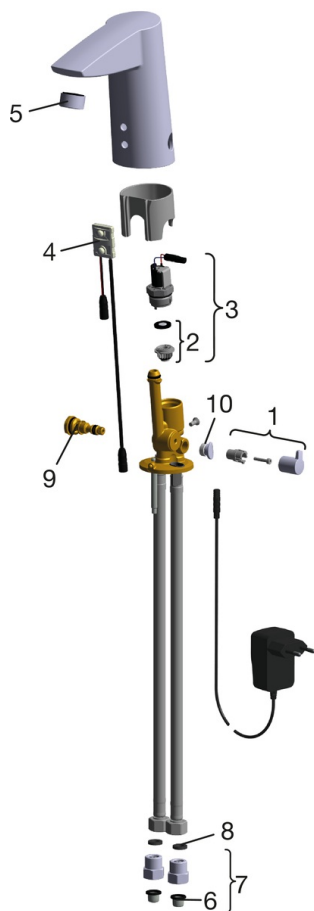

EAN: 6414150095993
LVI: 6110292
www.oras.com/fi/products/oras/product/2824FTZ

Kosketusvapaa pesuallashana, jossa on lämmönsäätökahva. Hanassa on roskasihdit, yksisuuntaventtiilit, joustavat kytkentäputket sekä Autofocus-sensori, jolloin asennuksen yhteydessä hanaan ei tarvitse tehdä säätöjä.

Virtauksenrajoitin (6 l/min) mahdollistaa pienen vedenkulutuksen. Sähköliitäntä pistotulppamuuntajalla 230/12 V. Bluetooth-yhteyden ansiosta hanan asetuksia on helppo seurata ja muuttaa.

Vaihtoehtona: piiloasennettava virtalähde nro 199275, johon voidaan kytkeä maksimissaan 5 hanaa kerrallaan.

- Kylpyhuone
- Kosketusvapaa, Bluetooth®, Pistotulppamuuntaja
- Tasoasennus
- Kromi
- Kiinteä juoksuputki, Valettu rakenne
- Vakioporesuutin
- Lämmönsäätökahva
- Lämpötilasäädön rajoitin (jälkiasennettava)
- Sekoitusventtiili manuaaliselle lämpötilasäädölle, Yksisuuntaventtiilit, Roskasiivilät
- Autofocus-sensori, Magneettiventtiili, Sisältää virtalähteen
- Joustavat kytkentäputket
- Ohjelmistoasetukset muutettavissa Oras App:lla (Bluetooth)

Määräykset

EMC Direktiivi	C E 2014/53/EU
EN standardi	EN 15091
Ääniluokka	I (ISO 3822)
Suojausluokka	IP 55 / transformer IP 20

Tyyppihyväksynät

KIWA SE	1566
---------	-------------

Varaosat

SP2824FT

Nimi	Koodi	LVI
01 Lämmönsäätökahva	600493V	6420128
02 Kalvon tukirengas	199205V	6422170
03 Magneettiventtiili	199206V	6422171
04 Sensori, 12 V MIX	600839V	6420261
04 Sensori, 6/9/12 V Bluetooth	1001424V	6420643
05 Poresuutin, M24x1, 6 l/min	199266V	6420721
06 Roskasiivilät	199257/2	6420722
07 Yksisuuntaventtiili roskasihdillä	198473/2	6422070
08 Tiiviste, 8x14.3x2	600705/10	6420199
09 Lämmönsäädin	199201V	6421116
10 Peitenasta	601141V	6420262