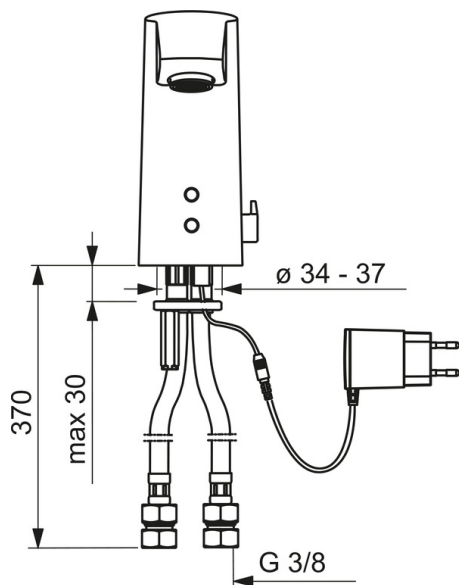

Tekniset tiedot

Virtaamatiedot

Virtaama 300 kPa (virtauksenrajoittimin)	0.1 l/s
Painehäviö virtaamalla (0.1 l/s)	200 kPa

Tekniset ominaisuudet

DN koko (normimitta)	DN15
Lämmin vesi	max. +70°C
Liitäntäkoko	G3/8
Projektio	115 mm
Materiaali	Messinki

Määräykset

EMC Direktiivi	C E 2014/53/EU
EN standardi	EN 15091
Ääniluokka	I (ISO 3822)
Suojausluokka	IP 55 / transformer IP 20

Tyyppihyväksynät

KIWA SE	1566
---------	-------------

Varaosat

SP2824FT

Nimi	Koodi	LVI
01 Lämmönsäätökahva	600493V	6420128
02 Kalvon tukirengas	199205V	6422170
03 Magneettiventtiili	199206V	6422171
04 Sensori, 12 V MIX	600839V	6420261
04 Sensori, 6/9/12 V Bluetooth	1001424V	6420643
05 Poresuutin, M24x1, 6 l/min	199266V	6420721
06 Roskasiivilät	199257/2	6420722
07 Yksisuuntaventtiili roskasihdillä	198473/2	6422070
08 Tiiviste, 8x14.3x2	600705/10	6420199
09 Lämmönsäädin	199201V	6421116
10 Peitenasta	601141V	6420262