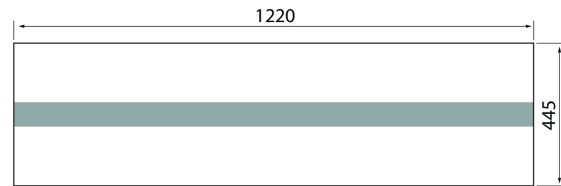

IP20

-O-
3 x 2,5-O-
5 x 2,5

DALI

ActiveAhead Helvar

FLY

Tyylikäs ripustusasennettava toimistovalaisin, joka antaa valoa tasaisesti sekä ylös että alas. Valonjako on toteutettu runkoa reunustavilla akryylisiivikkeillä. Kiinteä led.

- Runko terästä, siivikkeet akryylia.
- Hopea RAL9006, läpikuultavat siivikkeet.
- Suojausluokka I.
- Ripustusasennus, ketjutettavissa, 3/5 x 2,5 mm².
- Asennuskorkeus 2–4 m.
- Kiinteä led: 58–78 W / 6200–8000 lm.
- Väriämpötila 3000K ja 4000K, CRI >80.
- MacAdam 3 SDCM.
- IP20.
- Vakiovalikoimassa On/Off- ja DALI-mallit.
- Käyttöympäristön lämpötila 0 ... 25 °C.
- Hyötyelinikä L70 100 000 h (Ta25°C).
- Hyötyelinikä L80 80 000 h (Ta25°C).
- Virtalähteen elinikä 50 000 h.
- HO = hopea, DA = DALI.
- Projektikohtaisesti saatavana myös Casambi-, ActiveAhead-, Philips SR-, 1-10V- ja Switch Dim-ratkaisuina. Tilauksesta CRI >90. Saatavana myös erilaisilla liitosjohtoratkaisuilla.