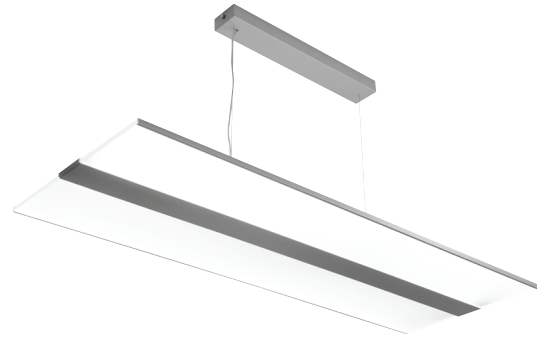

IP20

-O-
3 x 2,5-O-
5 x 2,5

DALI

ActiveAhead Helvar

FLY

Tyylikäs ripustusasennettava toimistovalaisin, joka antaa valoa tasaisesti sekä ylös että alas. Valonjako on toteutettu runkoa reunustavilla akryylisiivikkeillä. Kiinteä led.

- Runko terästä, siivikkeet akryylia.
- Hopea RAL9006, läpikuultavat siivikkeet.
- Suojausluokka I.
- Ripustusasennus, ketjutettavissa, 3/5 x 2,5 mm².
- Asennuskorkeus 2–4 m.
- Kiinteä led: 58–78 W / 6200–8000 lm.
- Väriämpötila 3000K ja 4000K, CRI >80.
- MacAdam 3 SDCM.
- IP20.
- Vakiovalikoimassa On/Off- ja DALI-mallit.
- Käyttöympäristön lämpötila 0 ... 25 °C.
- Hyötyelinikä L70 100 000 h (Ta25°C).
- Hyötyelinikä L80 80 000 h (Ta25°C).
- Virtalähteen elinikä 50 000 h.
- HO = hopea, DA = DALI.
- Projektikohtaisesti saatavana myös Casambi-, ActiveAhead-, Philips SR-, 1-10V- ja Switch Dim-ratkaisuina. Tilauksesta CRI >90. Saatavana myös erilaisilla liitosjohtoratkaisuilla.