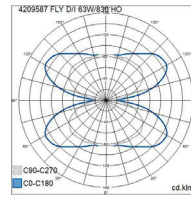

- Runko terästä, siivikkeet akryylia.
- Hopea RAL9006, läpikuultavat siivikkeet.
- Suojausluokka I.
- Ripustusasennus, ketjutettavissa, 3/5 x 2,5 mm².
- Asennuskorkeus 2–4 m.
- Kiinteä led: 58–78 W / 6200–8000 lm.
- Väriämpötila 3000K ja 4000K, CRI >80.
- MacAdam 3 SDCM.
- IP20.
- Vakiovalikoimassa On/Off- ja DALI-mallit.
- Käyttöympäristön lämpötila 0 ... 25 °C.
- Hyötyelinikä L70 100 000 h (Ta25°C).
- Hyötyelinikä L80 80 000 h (Ta25°C).
- Virtalähteen elinikä 50 000 h.
- HO = hopea, DA = DALI.
- Projektikohtaisesti saatavana myös Casambi-, ActiveAhead-, Philips SR-, 1-10V- ja Switch Dim-ratkaisuina. Tilauksesta CRI >90. Saatavana myös erilaisilla liitosjohtoratkaisuilla.