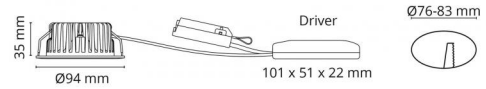

Sähkönumero: **4130790**
EAN: 7021989044246
SG code: 5046904424

Valonlähteen tyyppi

Valonlähteen tyyppi:	LED (Ei vaihdettava)
Teho:	7W
Kokonaisteho:	8.5W
Valovirta:	730lm
Tehokkuus:	86 lm/W
Jännite:	230V
Väriämpötila:	4000K
Värintoistoindeksi:	Ra>95
SDCM:	SDCM: 2
Elinikä:	L90/B10>50.000
Valonjako:	Suora
Kupu:	Kirkas lasi
Avauskulma:	42°