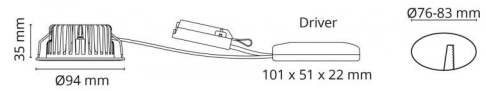

Sähkönumero: **4130789**
EAN: 7021989044239
SG code: 5046904423

Valonlähteen tyyppi

Valonlähteen tyyppi: LED (Ei vaihdettava)
Teho: 7W
Kokonaisteho: 8.5W
Valovirta: 730lm
Tehokkuus: 86 lm/W
Jännite: 230V
Väriämpötila: 4000K
Värintoistoindeksi: Ra>95
SDCM: SDCM: 2
Elinikä: L90/B10>50.000
Valonjako: Suora
Kupu: Kirkas lasi
Avauskulma: 42°

Ohjaus/himmennys

Tyyppi: Vaihehimmennys

Luokitus

Suojausluokka: Luokka II SELV
Koteloituiluokka: IP65
Ta: 25°C

Energia ja hyväksynät

Energialuokka: A++
Hyväksynät: CE

Materiaali ja pintakäsittely

Runko: Alumiinia
Väri: Musta (RAL 9004)
Kupu: Lasi

Asennus/KytKentä

Asennus: Uppoasennus, Indoor / Outdoor
KytKin: Liitinrima
Max valaisinmäärä per sulake: B10: 77, B16: 123, C10: 77, C16: 123

Mitat (mm)

Korkeus (H): 37
Halkaisija (D): 94
Upotusaukko: 76
Upotussyvyys: 35
Etäisyys palavista materiaaleista: 10mm
Paino (brutto/netto): 0.4

Pakkaus

Pakkauksen mitat (L x W x H): 115 x 100 x 95

7 0 2 1 9 8 9 0 4 4 2 3 9