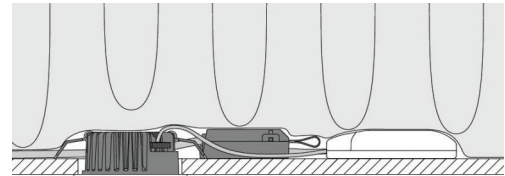

Pakkaus

Pakkauksen mitat (L x W x H): 115 x 100 x 95