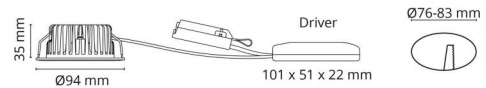

Sähkönumero: **4130788**
EAN: 7021989044222
SG code: 5046904422

Valonlähteen tyyppi

Valonlähteen tyyppi:	LED (Ei vaihdettava)
Teho:	7W
Kokonaisteho:	8.5W
Valovirta:	730lm
Tehokkuus:	86 lm/W
Jännite:	230V
Väriämpötila:	4000K
Värintoistoindeksi:	Ra>95
SDCM:	SDCM: 2
Elinikä:	L90/B10>50.000
Valonjako:	Suora
Kupu:	Kirkas lasi
Avauskulma:	42°