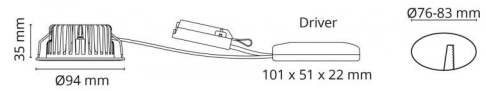

Sähkönumero: **4130787**
EAN: 7021989044215
SG code: 5046904421

Valonlähteen tyyppi

Valonlähteen tyyppi: LED (Ei vaihdettava)
Teho: 7W
Kokonaisteho: 8.5W
Valovirta: 730lm
Tehokkuus: 86 lm/W
Jännite: 230V
Väriämpötila: 4000K
Värintoistoindeksi: Ra>95
SDCM: SDCM: 2
Elinikä: L90/B10>50.000
Valonjako: Suora
Kupu: Kirkas lasi
Avauskulma: 42°