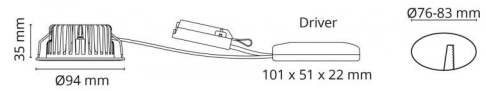

Sähkönumero: **4130786**
EAN: 7021989043249
SG code: 5046904324

Valonlähteen tyyppi

Valonlähteen tyyppi:	LED (Ei vaihdettava)
Teho:	7W
Kokonaisteho:	8.5W
Valovirta:	680lm
Tehokkuus:	80 lm/W
Jännite:	230V
Väriämpötila:	3000K
Värintoistoindeksi:	Ra>95
SDCM:	SDCM: 2
Elinikä:	L90/B10>50.000
Valonjako:	Suora
Kupu:	Kirkas lasi
Avauskulma:	42°

Ohjaus/himmennys

Tyyppi: Vaihehimmennys

Luokitus

Suojausluokka:	Luokka II SELV
Kotelointiluokka:	IP65
Ta:	25°C

Energia ja hyväksynät

Energialuokka:	A++
Hyväksynät:	CE

Materiaali ja pintakäsittely

Runko:	Alumiinia
Väri:	Grafiitti
Kupu:	Lasi

Asennus/KytKentä

Asennus:	Uppoasennus, Indoor / Outdoor
KytKin:	Liitinrima
Max valaisinmäärä per sulake:	B10: 77, B16: 123, C10: 77, C16: 123

Mitat (mm)

Korkeus (H):	37
Halkaisija (D):	94
Upotusaukko:	76
Upotussyvyys:	35
Etäisyys palavista materiaaleista:	10mm
Paino (brutto/netto):	0.4

Pakkaus

Pakkauksen mitat (L x W x H): 115 x 100 x 95

7 0 2 1 9 8 9 0 4 3 2 4 9