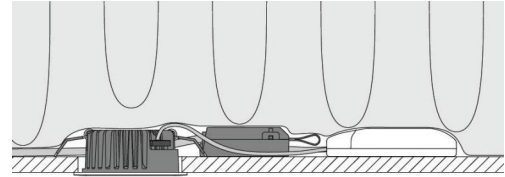

Pakkaus

Pakkauksen mitat (L x W x H): 115 x 100 x 95