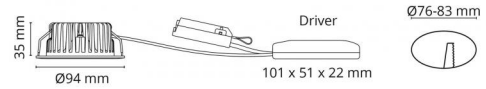

Sähkönumero: **4130785**
EAN: 7021989043232
SG code: 5046904323

Valonlähteen tyyppi

Valonlähteen tyyppi: LED (Ei vaihdettava)
Teho: 7W
Kokonaisteho: 8.5W
Valovirta: 680lm
Tehokkuus: 80 lm/W
Jännite: 230V
Väriämpötila: 3000K
Värintoistoindeksi: Ra>95
SDCM: SDCM: 2
Elinikä: L90/B10>50.000
Valonjako: Suora
Kupu: Kirkas lasi
Avauskulma: 42°

Ohjaus/himmennys

Tyyppi: Vaihehimmennys

Luokitus

Suojausluokka: Luokka II SELV
Kotelointiluokka: IP65
Ta: 25°C

Energia ja hyväksynnät

Energialuokka: A++
Hyväksynnät: CE

Materiaali ja pintakäsittely

Runko: Alumiinia
Väri: Musta (RAL 9004)
Kupu: Lasi

Asennus/KytKentä

Asennus: Uppoasennus, Indoor / Outdoor
KytKin: Liitinrima
Max valaisinmäärä per sulake: B10: 77, B16: 123, C10: 77, C16: 123

Mitat (mm)

Korkeus (H): 37
Halkaisija (D): 94
Upotusaukko: 76
Upotussyvyys: 35
Etäisyys palavista materiaaleista: 10mm
Paino (brutto/netto): 0.4

Pakkaus

Pakkauksen mitat (L x W x H): 115 x 100 x 95

7 0 2 1 9 8 9 0 4 3 2 3 2