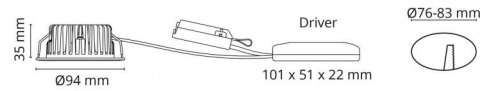

Sähkönumero: **4130784**
EAN: 7021989043225
SG code: 5046904322

Valonlähteen tyyppi

Valonlähteen tyyppi:	LED (Ei vaihdettava)
Teho:	7W
Kokonaisteho:	8.5W
Valovirta:	680lm
Tehokkuus:	80 lm/W
Jännite:	230V
Väriämpötila:	3000K
Värintoistoindeksi:	Ra>95
SDCM:	SDCM: 2
Elinikä:	L90/B10>50.000
Valonjako:	Suora
Kupu:	Kirkas lasi
Avauskulma:	42°

Ohjaus/himmennys

Tyyppi: Vaihehimmennys

Luokitus

Suojausluokka:	Luokka II SELV
Kotelointiluokka:	IP65
Ta:	25°C

Energia ja hyväksynät

Energialuokka:	A++
Hyväksynät:	CE

Materiaali ja pintakäsittely

Runko:	Alumiinia
Väri:	Harjattu teräs
Kupu:	Lasi

Asennus/KytKentä

Asennus:	Uppoasennus, Indoor
KytKin:	Liitinrima
Max valaisinmäärä per sulake:	B10: 77, B16: 123, C10: 77, C16: 123

Mitat (mm)

Korkeus (H):	37
Halkaisija (D):	94
Upotusaukko:	76
Upotussyvyys:	35
Etäisyys palavista materiaaleista:	10mm
Paino (brutto/netto):	0.4

Pakkaus

Pakkauksen mitat (L x W x H): 115 x 100 x 95

7 0 2 1 9 8 9 0 4 3 2 2 5