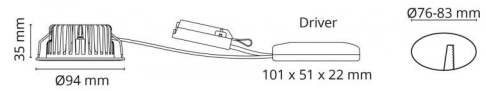

Sähkönnumero: **4130783**
EAN: 7021989043218
SG code: 5046904321

Valonlähteen tyyppi

Valonlähteen tyyppi: LED (Ei vaihdettava)
Teho: 7W
Kokonaisteho: 8.5W
Valovirta: 680lm
Tehokkuus: 80 lm/W
Jännite: 230V
Väriämpötila: 3000K
Värintoistoindeksi: Ra>95
SDCM: SDCM: 2
Elinikä: L90/B10>50.000
Valonjako: Suora
Kupu: Kirkas lasi
Avauskulma: 42°

Ohjaus/himmennys

Tyyppi: Vaihehimmennys

Luokitus

Suojausluokka: Luokka II SELV
Koteloituiluokka: IP65
Ta: 25°C

Energia ja hyväksynät

Energialuokka: A++
Hyväksynät: CE

Materiaali ja pintakäsittely

Runko: Alumiinia
Väri: Himmeä valkoinen (RAL 9003)
Kupu: Lasi

Asennus/KytKentä

Asennus: Uppoasennus, Indoor / Outdoor
KytKin: Liitinrima
Max valaisinmäärä per sulake: B10: 77, B16: 123, C10: 77, C16: 123

Mitat (mm)

Korkeus (H): 37
Halkaisija (D): 94
Upotusaukko: 76
Upotussyvyys: 35
Etäisyys palavista materiaaleista: 0mm
Paino (brutto/netto): 0.4

Pakkaus

Pakkauksen mitat (L x W x H): 115 x 100 x 95

7 0 2 1 9 8 9 0 4 3 2 1 8