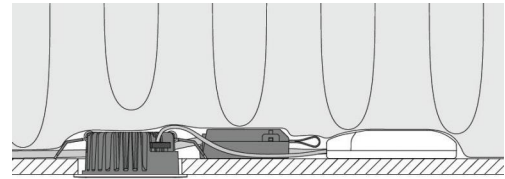

Pakkaus

Pakkauksen mitat (L x W x H): 115 x 100 x 95