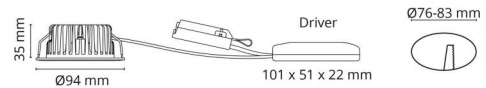

Sähkönumero: **4130781**
EAN: 7021989042228
SG code: 5046904222

Valonlähteen tyyppi

Valonlähteen tyyppi: LED (Ei vaihdettava)
Teho: 7W
Kokonaisteho: 8.5W
Valovirta: 640lm
Tehokkuus: 76 lm/W
Jännite: 230V
Väriämpötila: 2700K
Värintoistoindeksi: Ra>95
SDCM: SDCM: 2
Elinikä: L90/B10>50.000
Valonjako: Suora
Kupu: Kirkas lasi
Avauskulma: 42°

Ohjaus/himmennys

Tyyppi: Vaihehimmennys

Luokitus

Suojausluokka: Luokka II SELV
Koteloituiluokka: IP65
Ta: 25°C

Energia ja hyväksynät

Energialuokka: A++
Hyväksynät: CE

Materiaali ja pintakäsittely

Runko: Alumiinia
Väri: Harjattu teräs
Kupu: Lasi

Asennus/KytKentä

Asennus: Uppoasennus, Indoor
KytKin: Liitinrima
Max valaisinmäärä per sulake: B10: 77, B16: 123, C10: 77, C16: 123

Mitat (mm)

Korkeus (H): 37
Halkaisija (D): 94
Upotusaukko: 76
Upotussyvyys: 35
Etäisyys palavista materiaaleista: 10mm
Paino (brutto/netto): 0.4

Pakkaus

Pakkauksen mitat (L x W x H): 115 x 100 x 95

7 0 2 1 9 8 9 0 4 2 2 2 8