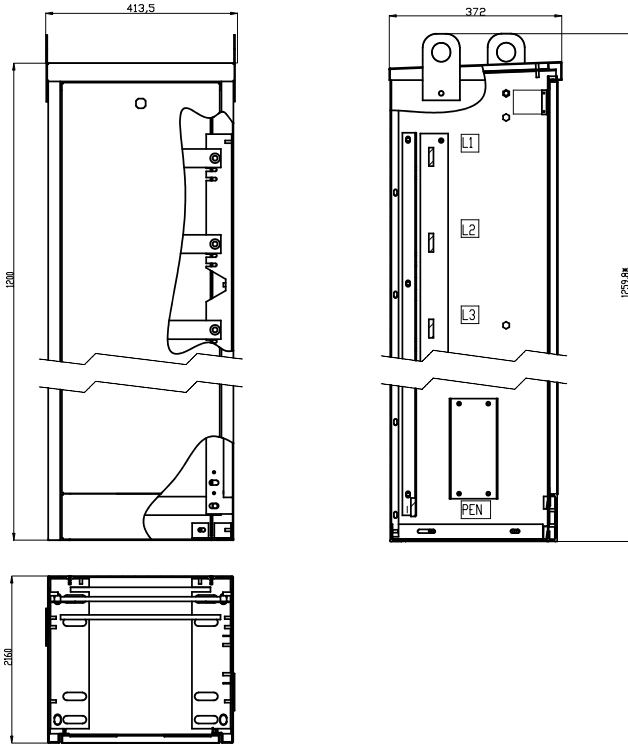

OKJK-W

Metallinen kaapelijakokaappi

onninen

Mittakuvat OKJK-W KOOK