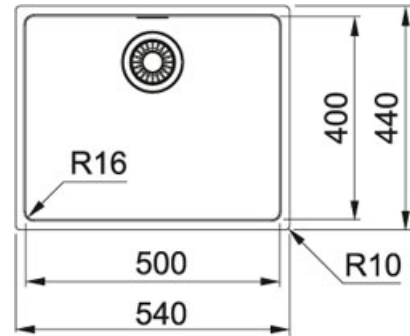

Maris Ruostumaton teräs | 127.0534.295

PERHE : **Altaat** | SARJA : **Maris** | VIIMEISTELY : **Ruostumaton teräs** | MALLI : **MRX 210-50** | ASENNUSTAPA : **Huullokseen asennettava** | ASENNUSTAPA : **Slimtop**

Maris MRX 210-50 540x440x180mm, Slimtop allas,
Easyfix kiinnityksellä, Franke Design ylivuodolla.

TEKNISET TIEDOT

Ison altaan syvyys	180,00 mm
Ison altaan pituus	500,00 mm
Ison altaan leveys	400,00 mm
Kokonais pituus	540,00 mm
Kokonais leveys	440,00 mm
Alakaapin koko vähintään	550,00 mm
Pohjaventtiilin halkaisija	3-1/2"-SEMI-INTEGRATED-WASTE-HOLE-WITH-BUTTON-CONTROL
Materiaali	Ruostumaton teräs
Altaiden määrä	1