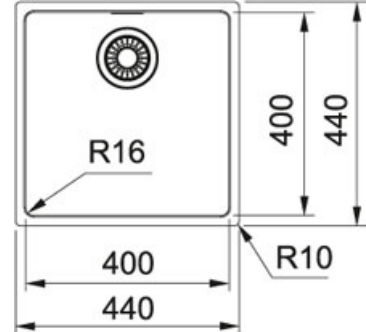

MARIS MRX 210-40

Maris Ruostumaton teräs | 127.0534.275

PERHE : **Altaat** | SARJA : **Maris** | MALLI : **MRX 210-40** | VIIMEISTELY : **Ruostumaton teräs** | ASENNUSTAPA : **Huullokseen asennettava** | ASENNUSTAPA : **Slimtop**

Maris MRX 210-40 440x440x180mm, 3 1/2", Slimtop allas,
Easyfix kiinnityksellä, Franke Design ylivuodolla.

TEKNISET TIEDOT

Ison altaan syvyys	180,00 mm
Ison altaan pituus	400,00 mm
Ison altaan leveys	400,00 mm
Kokonais pituus	440,00 mm
Kokonais leveys	440,00 mm
Alakaapin koko vähintään	450,00 mm
Pohjaventtiilin halkaisija	3-1/2"-SEMI-INTEGRATED-WASTE-HOLE-WITH-BUTTON-CONTROL
Materiaali	Ruostumaton teräs
Altaiden määrä	1