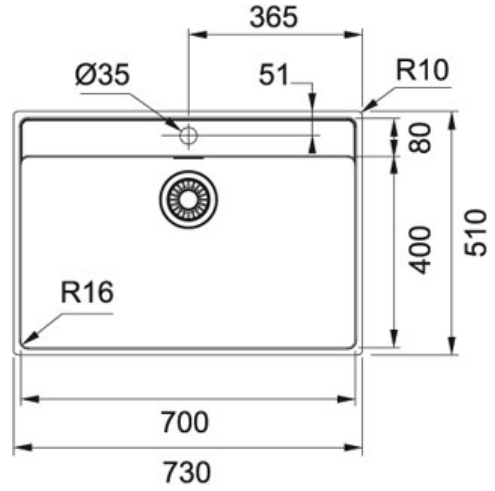

## Maris Ruostumaton teräs | 127.0534.321

PERHE : **Altaat** | SARJA : **Maris** | VIIMEISTELY : **Ruostumaton teräs** | MALLI : **MRX 210-70 TL** | ASENNUSTAPA : **Huullokseen asennettava** | ASENNUSTAPA : **Slimtop**

Maris MRX 210-70TH, Slimtop allas hanatasolla Easyfix kiinnityksellä, Franke design ylivuoto.

### TEKNISET TIEDOT

Kokonais pituus	730,00 mm
Kokonais leveys	510,00 mm
Ison altaan pituus	700,00 mm
Ison altaan leveys	400,00 mm
Ison altaan syvyys	180,00 mm
Alakaapin koko vähintään	800,00 mm
Pohjaventtiilin halkaisija	3 1/2" pohjaventtiili
Materiaali	Ruostumaton teräs
Hanan reikä	1-X-Ø-35-MM-