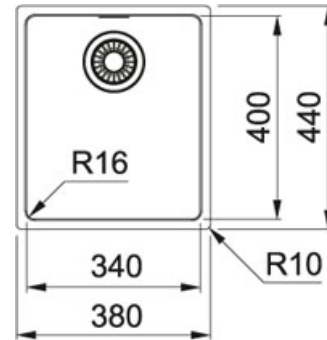

## Maris Ruostumaton teräs | 127.0534.299

PERHE : Altaat | SARJA : Maris | MALLI : MRX 210-34 | VIIMEISTELY : Ruostumaton teräs | ASENNUSTAPA : Huullukseen  
asennettava | ASENNUSTAPA : Slimtop

Maris MRX 210-34 380x440x180mm, 3 1/2", Slimtop allas,  
Easyfix kiinnityksellä, Franke Design ylivuodolla.

### TEKNISET TIEDOT

Kokonais pituus	380,00 mm
Kokonais leveys	440,00 mm
Ison altaan pituus	340,00 mm
Ison altaan leveys	400,00 mm
Ison altaan syvyys	180,00 mm
Alakaapin koko vähintään	400,00 mm
Pohjaventtiilin halkaisija	3 1/2" pohjaventtiili
Materiaali	Ruostumaton teräs