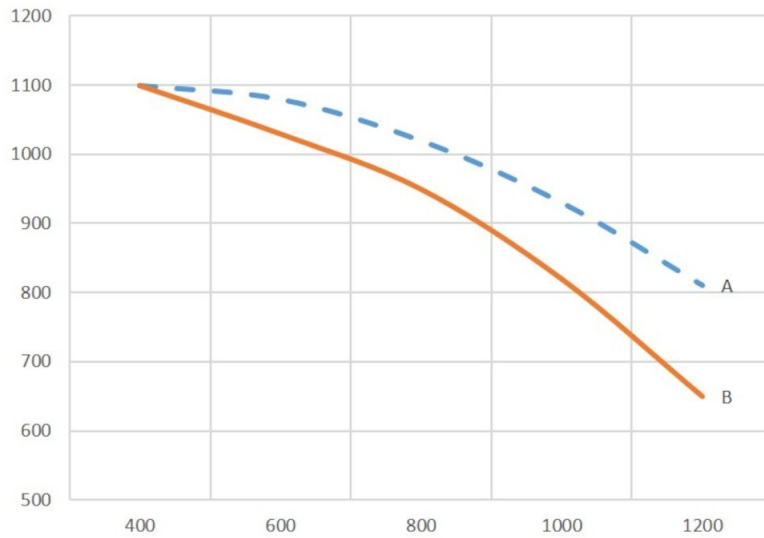

Liikuteltava puhallin N16

A: Fan total Pressure

B: Fan Static Pressure

X: m³/h

Y: Pa