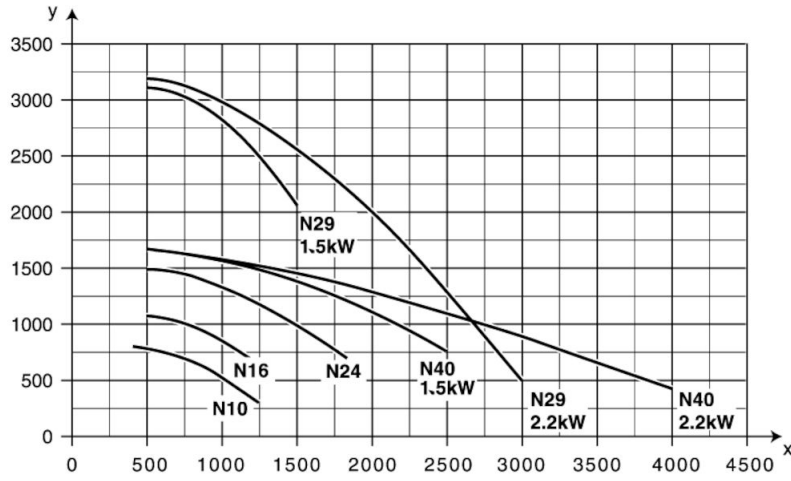

Liikuteltava puhallin N24

X: airflow, m³/h Y: static pressure Pa