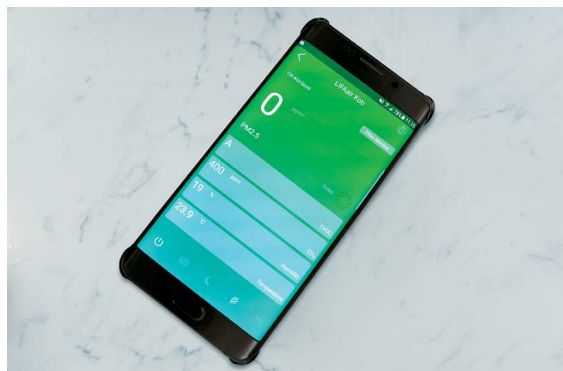

ÄLYKKÄÄT LIFA AIR
LA330 & LA500V
ILMANPUHDISTIMET

- Tiedät mitä hengität -

LIFAair®

LA330 – automaattinen ohjaus sisäilman laadun mukaan

HELPPOA – ohjaa ja seuraa mistä vain mobiilisovelluksen avulla (iOS/Android)

LA500V – kosketusnäyttö sekä automaattinen ohjaus sisäilman laadun mukaan

RAIKASTA – HEPA-suodattimet ja markkinoiden tehokkaimmat kaasu- ja hajusuodattimet

SHHH! – yötoiminto

Tekniset tiedot	LA330	LA500V
Suosittelava huonekoko max.	39 m ²	72 m ²
Ilmamäärä max.	330 m ³ /h	600 m ³ /h
Hiukkassuodatin	HEPA; 99,5 %	HEPA; 99,5 %
Kaasu- ja hajusuodatin	Aktiivihiili-zeoliitti 1 kg	Yhdistetty
Tehonkulutus	Max. 45 W	Max. 55 W
Käyttöjännite	100–240 VAC, 50/60 Hz	100–240 VAC, 50/60 Hz
Äänitaso	33–66 dB (a)	33–64 dB (a)
Rakenne	Maalattua terästä	Maalattua terästä
Mitat	Ø 250 mm, kork. 505 mm	Ø 300 mm, kork. 800 mm
Paino	10 kg	12 kg
Älyohjaimen sensorit	Lämpötila, suhteellinen kosteus, PM2.5-hiukkaset, TVOC	Lämpötila, suhteellinen kosteus, PM2.5-hiukkaset, CO ₂
Mobiilisovellus	iOS ja Android	iOS ja Android
Takuu	2 vuotta	2 vuotta