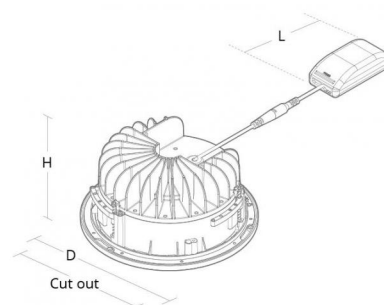

Materiaali ja pintakäsittely

Runko:

Teräslevyä

Väri:

Valkoinen

Mitat (mm)

Korkeus (H):

16

Halkaisija (D):

270

Paino (brutto/netto):

0.43 / 0.23

Pakkaus

Pakkauksen mitat (L x W x H):

265 x 265 x 70

5 7 0 3 8 2 1 1 7 6 5 5 2