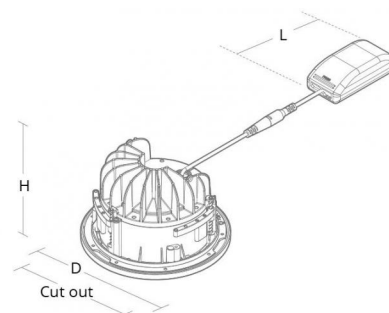

Pakkaus

Pakkauksen mitat (L x W x H):

220 x 220 x 15