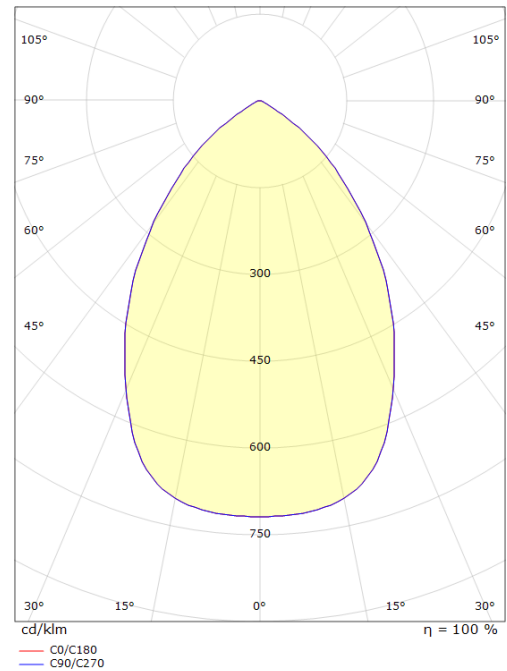

Asennus/KytKentä

Asennus:	Uppoasennus (alasvalot)
Malli:	200

Mitat (mm)

Pituus (L):	120
Korkeus (H):	100
Halkaisija (D):	223
Upotusaukko:	200
Upotussyvyys:	100
Etäisyys palavista materiaaleista:	50mm
Paino (brutto/netto):	1.7 / 1.5

Pakkaus

Pakkauksen mitat (L x W x H):	235 x 235 x 130
-------------------------------	-----------------

5 7 0 3 8 2 1 1 7 5 2 2 7