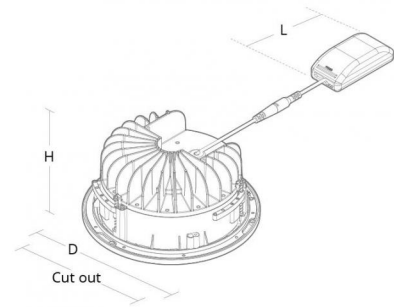

Sähkönumero: **4220588**
EAN: 5703821175227
SG code: 8246092777

Valonlähteen tyyppi

Valonlähteen tyyppi:	LED
Teho:	19W
Kokonaisteho:	19.0W
Valovirta:	2200lm
Tehokkuus:	116 lm/W
Jännite:	230V
Väriämpötila:	4000K
Värintoistoindeksi:	Ra>80
SDCM:	SDCM: 2
Elinikä:	L90/B10>100.000
Valonjako:	Suora
Kupu:	Satiinimattaheijastin
Avauskulma:	72°