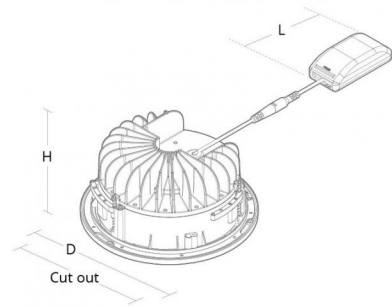

Sähkönumero: **4220597**
 EAN: 5703821175234
 SG code: 8246092780

Valonlähteen tyyppi

| | |
|----------------------|-----------------------|
| Valonlähteen tyyppi: | LED |
| Teho: | 27W |
| Kokonaisteho: | 27.0W |
| Valovirta: | 2800lm |
| Tehokkuus: | 104 lm/W |
| Jännite: | 230V |
| Väriämpötila: | 3000K |
| Värintoistoindeksi: | Ra>80 |
| SDCM: | SDCM: 2 |
| Elinikä: | L90/B10>100.000 |
| Valonjako: | Suora |
| Kupu: | Satiinimattaheijastin |
| Avauskulma: | 72° |

Mitat (mm)

| | |
|------------------------------------|-----------|
| Pituus (L): | 120 |
| Korkeus (H): | 100 |
| Halkaisija (D): | 223 |
| Upotusaukko: | 200 |
| Upotussyvyys: | 100 |
| Etäisyys palavista materiaaleista: | 50mm |
| Paino (brutto/netto): | 1.7 / 1.5 |

Pakkaus

Pakkauksen mitat (L x W x H): 235 x 235 x 130

5 7 0 3 8 2 1 1 7 5 2 3 4