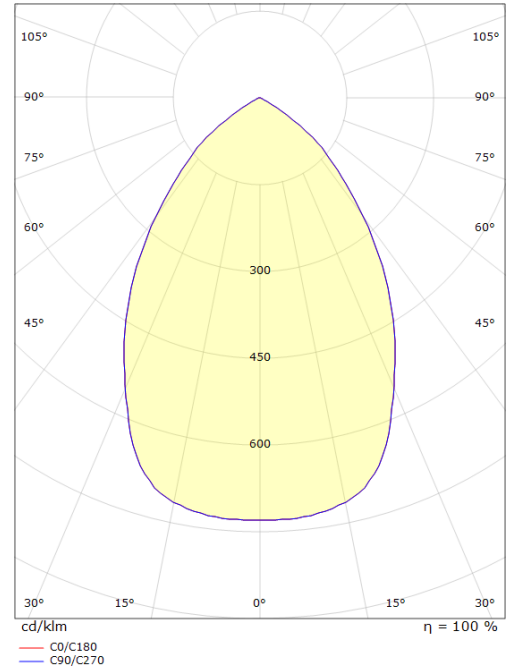

Mitat (mm)

| | |
|------------------------------------|-----------|
| Pituus (L): | 120 |
| Korkeus (H): | 100 |
| Halkaisija (D): | 223 |
| Upotusaukko: | 200 |
| Upotussyvyys: | 100 |
| Etäisyys palavista materiaaleista: | 50mm |
| Paino (brutto/netto): | 1.7 / 1.5 |

Pakkaus

Pakkauksen mitat (L x W x H): 235 x 235 x 130

5 7 0 3 8 2 1 1 7 5 2 3 4