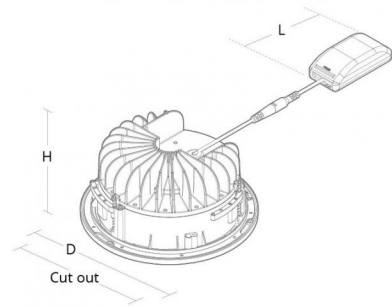

Sähkönumero: **4220591**
 EAN: 5703821174817
 SG code: 8246093271

Valonlähteen tyyppi

Valonlähteen tyyppi:	LED
Teho:	27W
Kokonaisteho:	27.0W
Valovirta:	2800lm
Tehokkuus:	104 lm/W
Jännite:	230V
Väriämpötila:	3000K
Värintoistoindeksi:	Ra>80
SDCM:	SDCM: 2
Elinikä:	L90/B10>100.000
Valonjako:	Suora
Kupu:	Satiinimattaheijastin
Avauskulma:	72°

Ohjaus/himmennys

Tyyppi: On/Off

Luokitus

Suojausluokka:	Luokka II SELV
Kotelointiluokka:	IP20
Ta:	25°C

Energia ja hyväksynnät

Energialuokka:	A++
Hyväksynnät:	CE

Materiaali ja pintakäsittely

Runko:	Tulenkestävä polykarbonaatti
Väri:	Valkoinen
Kupu:	Alumiinia

Asennus/Kytkenä

Asennus:	Uppoasennus (alasvalot)
Malli:	200

Mitat (mm)

Pituus (L):	120
Korkeus (H):	100
Halkaisija (D):	223
Upotusaukko:	200
Upotussyvyys:	100
Etäisyys palavista materiaaleista:	50mm
Paino (brutto/netto):	1.7 / 1.5

Pakkaus

Pakkauksen mitat (L x W x H): 235 x 235 x 130

5 7 0 3 8 2 1 1 7 4 8 1 7