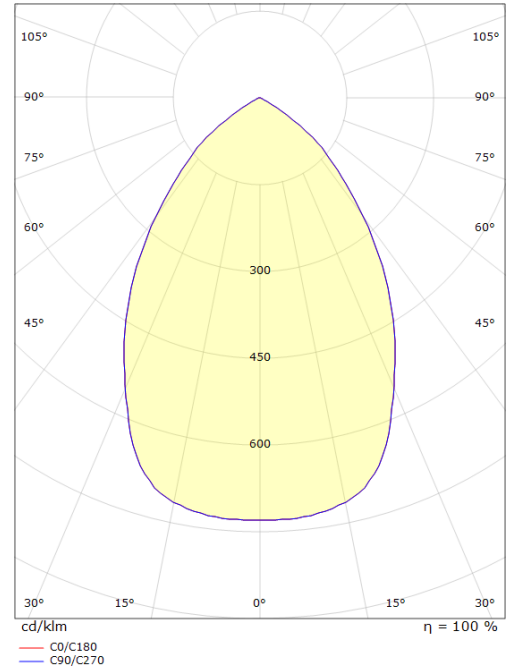

Asennus/Kytkenä

Asennus:	Uppoasennus (alasvalot)
Malli:	200

Mitat (mm)

Pituus (L):	120
Korkeus (H):	100
Halkaisija (D):	223
Upotusaukko:	200
Upotussyvyys:	100
Etäisyys palavista materiaaleista:	50mm
Paino (brutto/netto):	1.7 / 1.5

Pakkaus

Pakkauksen mitat (L x W x H): 235 x 235 x 130

5 7 0 3 8 2 1 1 7 4 8 1 7