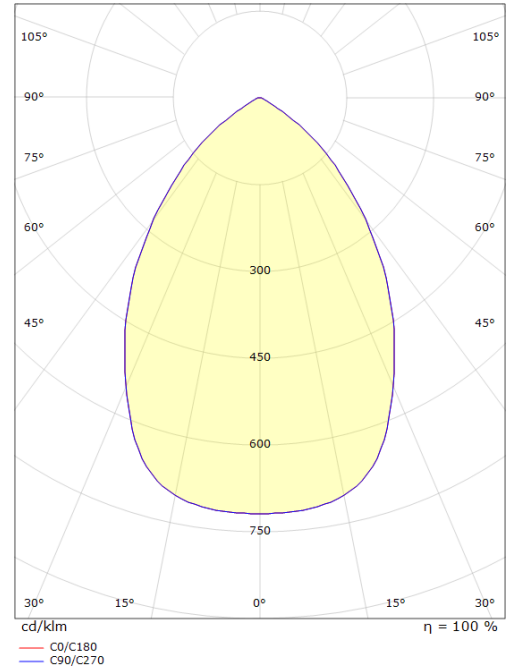

Pakkaus

Pakkauksen mitat (L x W x H): 235 x 235 x 130