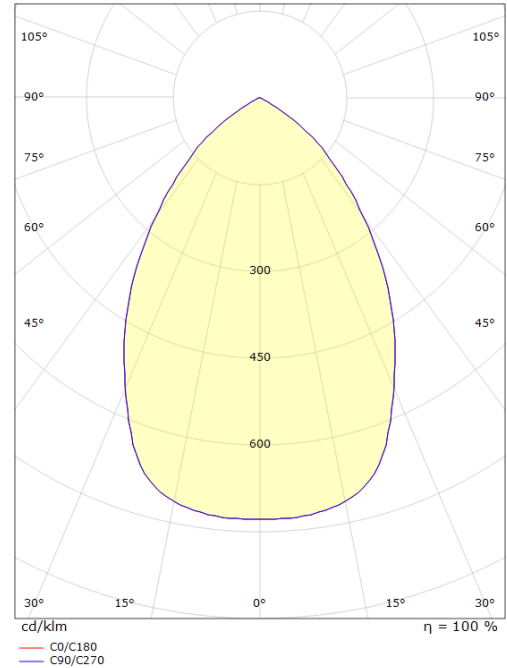

Asennus/Kytkenä

Asennus:	Uppoasennus (alasvalot)
Malli:	200

Mitat (mm)

Pituus (L):	120
Korkeus (H):	100
Halkaisija (D):	223
Upotusaukko:	200
Upotussyvyys:	100
Etäisyys palavista materiaaleista:	50mm
Paino (brutto/netto):	1.7 / 1.5

Pakkaus

Pakkauksen mitat (L x W x H):	235 x 235 x 130
-------------------------------	-----------------

5 7 0 3 8 2 1 1 7 4 7 8 7