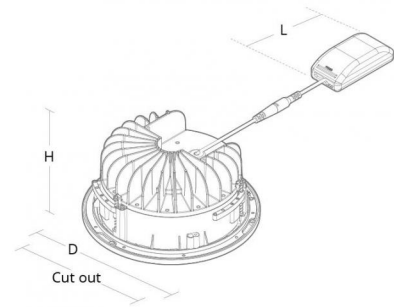

Sähkönumero: **4220566**
EAN: 5703821174787
SG code: 8246093242

Valonlähteen tyyppi

Valonlähteen tyyppi:	LED
Teho:	14W
Kokonaisteho:	14.0W
Valovirta:	1480lm
Tehokkuus:	106 lm/W
Jännite:	230V
Väriämpötila:	3000K
Värintoistoindeksi:	Ra>80
SDCM:	SDCM: 2
Elinikä:	L90/B10>100.000
Valonjako:	Suora
Kupu:	Satiinimattaheijastin
Avauskulma:	72°