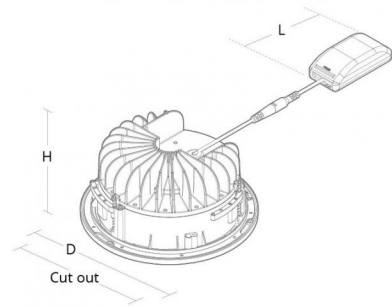

Sähkönumero: **4220555**
EAN: 5703821174770
SG code: 8246093239

Valonlähteen tyyppi

Valolähteen tyyppi:	LED
Teho:	14W
Kokonaisteho:	14.0W
Valovirta:	1480lm
Tehokkuus:	106 lm/W
Jännite:	230V
Väriämpötila:	3000K
Värintoistoindeksi:	Ra>80
SDCM:	SDCM: 2
Elinikä:	L90/B10>100.000
Valonjako:	Suora
Kupu:	Satiinimattaheijastin
Avauskulma:	72°