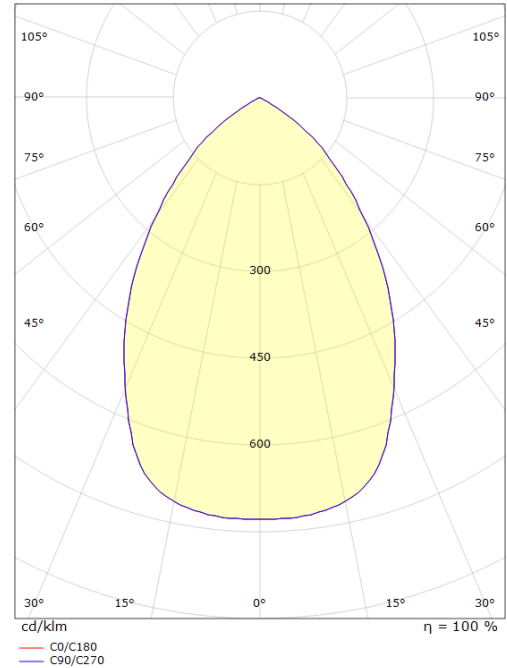

Asennus/Kytkenä

Asennus:	Uppoasennus (alasvalot)
Malli:	200
Max valaisinmäärä per sulake:	B10: 44, B16: 71, C10: 44, C16: 71

Mitat (mm)

Pituus (L):	120
Korkeus (H):	100
Halkaisija (D):	223
Upotusaukko:	200
Upotussyvyys:	100
Etäisyys palavista materiaaleista:	50mm
Paino (brutto/netto):	1.7 / 1.5

Pakkaus

Pakkauksen mitat (L x W x H): 235 x 235 x 130

5 7 0 3 8 2 1 1 7 4 7 7 0