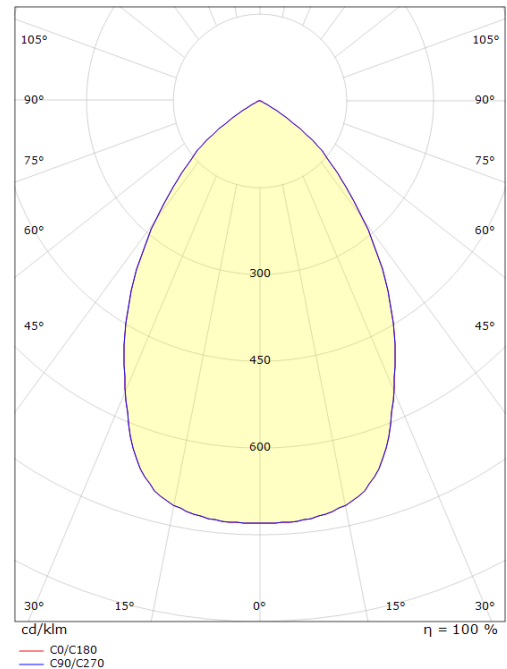

## Mitat (mm)

Pituus (L):	120
Korkeus (H):	100
Halkaisija (D):	223
Upotusaukko:	200
Upotussyvyys:	100
Etäisyys palavista materiaaleista:	50mm
Paino (brutto/netto):	1.7 / 1.5

## Pakkaus

Pakkauksen mitat (L x W x H):	235 x 235 x 130
-------------------------------	-----------------

5 7 0 3 8 2 1 1 7 5 2 4 1