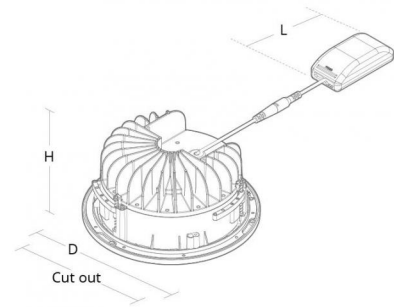

Sähkönumero: **4220660**
EAN: 5703821175241
SG code: 8246092793

Valonlähteen tyyppi

Valonlähteen tyyppi:	LED
Teho:	27W
Kokonaisteho:	27.0W
Valovirta:	2900lm
Tehokkuus:	108 lm/W
Jännite:	230V
Väriämpötila:	4000K
Värintoistoindeksi:	Ra>80
SDCM:	SDCM: 2
Elinikä:	L90/B10>50.000
Valonjako:	Suora
Kupu:	Satiinimattaheijastin
Avauskulma:	72°