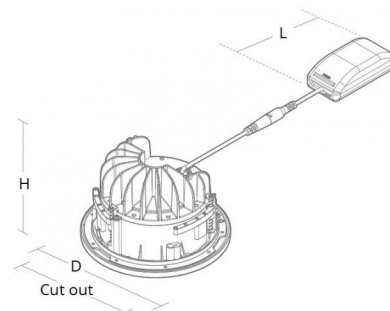

Materiaali ja pintakäsittely

Runko:

Teräslevyä

Väri:

Valkoinen

Mitat (mm)

Paino (brutto/netto):

0.43 / 0.23

Pakkaus

Pakkauksen mitat (L x W x H):

265 x 265 x 70

5 7 0 3 8 2 1 1 7 6 5 4 5