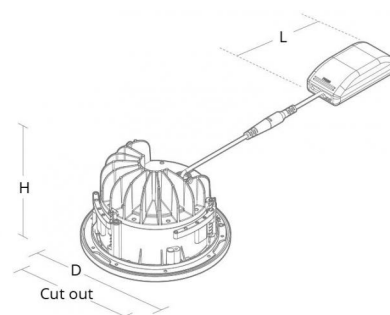

Sähkönumero: **4221137**
EAN: 5703821165396
SG code: 8249043383

Valonlähteen tyyppi

Kokonaisteho: 0.0W
Kupu: Kirkas lasi

Luokitus

Kotelointiluokka: IP44
Iskunkestävyyssluokka: IK08

Energia ja hyväksynnät

Hyväksynnät: CE

Materiaali ja pintakäsittely

Kupu: Lasi

Asennus/Kytkenä

Asennus: , Indoor

Mitat (mm)

Korkeus (H): 100
Halkaisija (D): 173
Paino (brutto/netto): 0.49 / 0.29

Pakkaus

Pakkauksen mitat (L x W x H): 220 x 220 x 15

5 7 0 3 8 2 1 1 6 5 3 9 6