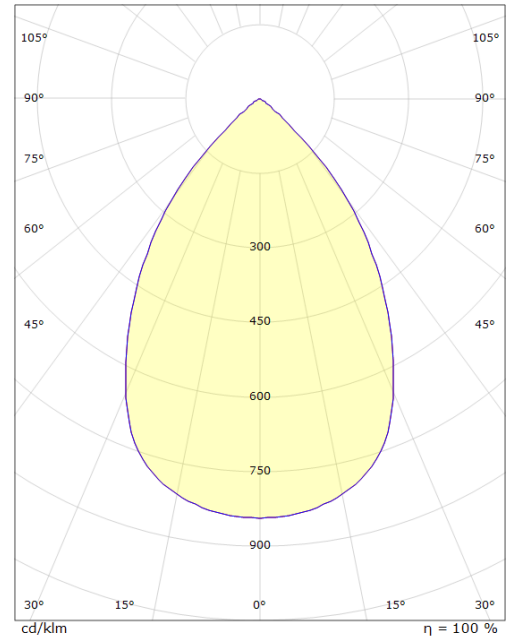

Pakkaus

Pakkauksen mitat (L x W x H): 185 x 185 x 130