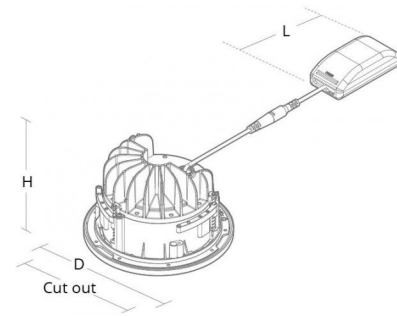

Sähkönumero: **4220549**
EAN: 5703821174763
SG code: 8246093226

Valonlähteen tyyppi

Valonlähteen tyyppi:	LED
Teho:	27W
Kokonaisteho:	27.0W
Valovirta:	2720lm
Tehokkuus:	101 lm/W
Jännite:	230V
Väriämpötila:	4000K
Värintoistoindeksi:	Ra>80
SDCM:	SDCM: 2
Elinikä:	L90/B10>100.000
Valonjako:	Suora
Kupu:	Satiinimattaheijastin
Avauskulma:	70°