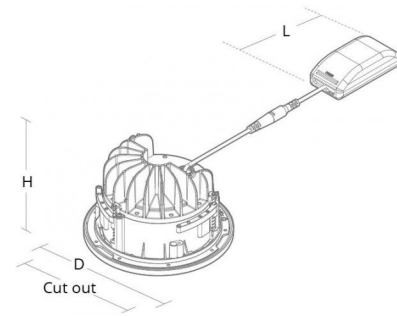

Sähkönumero: **4220546**
 EAN: 5703821174756
 SG code: 8246093213

Valonlähteen tyyppi

Valolähteen tyyppi:	LED
Teho:	27W
Kokonaisteho:	27.0W
Valovirta:	2720lm
Tehokkuus:	101 lm/W
Jännite:	230V
Väriämpötila:	4000K
Värintoistoindeksi:	Ra>80
SDCM:	SDCM: 2
Elinikä:	L90/B10>100.000
Valonjako:	Suora
Kupu:	Satiinimattaheijastin
Avauskulma:	70°

Ohjaus/himmennys

Tyyppi: On/Off

Luokitus

Suojausluokka:	Luokka II SELV
Kotelointiluokka:	IP20
Ta:	25°C

Energia ja hyväksynnät

Energialuokka:	A++
Hyväksynnät:	CE

Materiaali ja pintakäsittely

Runko:	Tulenkestävä polykarbonaatti
Väri:	Valkoinen
Kupu:	Alumiinia

Asennus/KytKentä

Asennus:	Uppoasennus (alasvalot)
Malli:	150

Mitat (mm)

Pituus (L):	120
Korkeus (H):	100
Halkaisija (D):	173
Upotusaukko:	150
Upotussyvyys:	100
Etäisyys palavista materiaaleista:	50mm
Paino (brutto/netto):	1.2 / 1