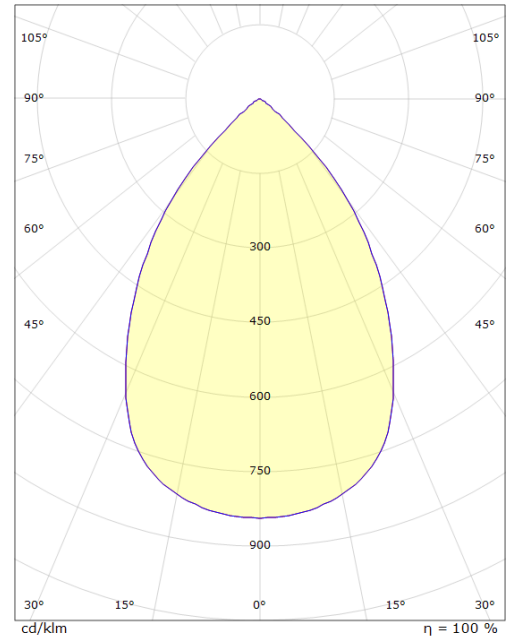

Asennus/KytKentä

Asennus:	Uppoasennus (alasvalot)
Malli:	150

Mitat (mm)

Pituus (L):	120
Korkeus (H):	100
Halkaisija (D):	173
Upotusaukko:	150
Upotussyvyys:	100
Etäisyys palavista materiaaleista:	50mm
Paino (brutto/netto):	1.2 / 1

Pakkaus

Pakkauksen mitat (L x W x H): 185 x 185 x 130

5 7 0 3 8 2 1 1 7 4 7 5 6