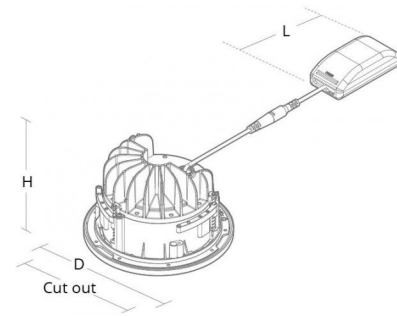

Sähkönumero: **4220543**
 EAN: 5703821174749
 SG code: 8246093200

Valonlähteen tyyppi

| | |
|----------------------|-----------------------|
| Valonlähteen tyyppi: | LED |
| Teho: | 27W |
| Kokonaisteho: | 27.0W |
| Valovirta: | 2620lm |
| Tehokkuus: | 98 lm/W |
| Jännite: | 230V |
| Väriämpötila: | 3000K |
| Värintoistoindeksi: | Ra>80 |
| SDCM: | SDCM: 2 |
| Elinikä: | L90/B10>100.000 |
| Valonjako: | Suora |
| Kupu: | Satiinimattaheijastin |
| Avauskulma: | 70° |

Asennus/KytKentä

Asennus: Uppoasennus (alasvalot)
 Malli: 150

Mitat (mm)

Pituus (L): 120
 Korkeus (H): 100
 Halkaisija (D): 173
 Upotusaukko: 150
 Upotussyvyys: 100
 Etäisyys palavista materiaaleista: 50mm
 Paino (brutto/netto): 1.2 / 1

Pakkaus

Pakkauksen mitat (L x W x H): 185 x 185 x 130

5 7 0 3 8 2 1 1 7 4 7 4 9