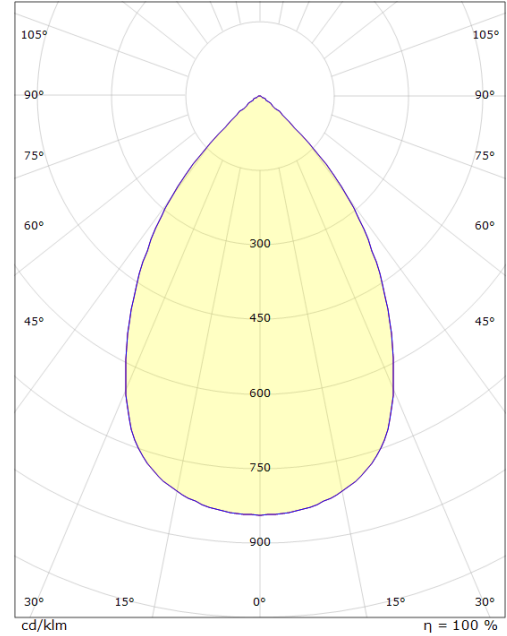

Asennus/KytKentä

Asennus: Uppoasennus (alasvalot)
 Malli: 150

Mitat (mm)

Pituus (L): 120
 Korkeus (H): 100
 Halkaisija (D): 173
 Upotusaukko: 150
 Upotussyvyys: 100
 Etäisyys palavista materiaaleista: 50mm
 Paino (brutto/netto): 1.2 / 1

Pakkaus

Pakkauksen mitat (L x W x H): 185 x 185 x 130

5 7 0 3 8 2 1 1 7 4 7 4 9