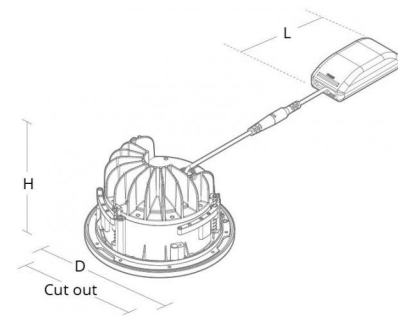

Asennus/KytKentä

Asennus:	Uppoasennus (alasvalot)
Malli:	150

Mitat (mm)

Pituus (L):	120
Korkeus (H):	100
Halkaisija (D):	173
Upotusaukko:	150
Upotussyvyys:	100
Etäisyys palavista materiaaleista:	50mm
Paino (brutto/netto):	1.2 / 1

Pakkaus

Pakkauksen mitat (L x W x H): 185 x 185 x 130

5 7 0 3 8 2 1 1 7 4 7 3 2