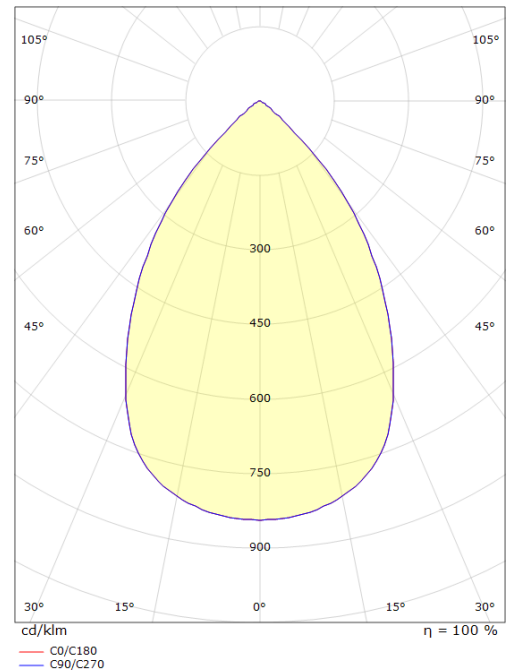

Asennus/KytKentä

Asennus:	Uppoasennus (alasvalot)
Malli:	150

Mitat (mm)

Pituus (L):	120
Korkeus (H):	100
Halkaisija (D):	173
Upotusaukko:	150
Upotussyvyys:	100
Etäisyys palavista materiaaleista:	50mm
Paino (brutto/netto):	1.2 / 1

Pakkaus

Pakkauksen mitat (L x W x H): 185 x 185 x 130

5 7 0 3 8 2 1 1 7 4 7 3 2