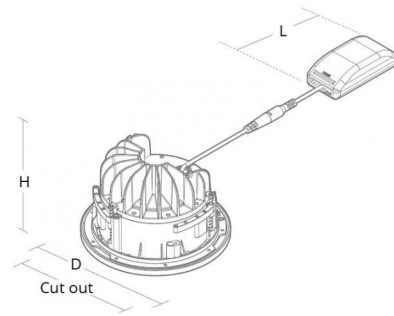

Sähkönumero: **4220536**
EAN: 5703821175180
SG code: 8246092735

Valonlähteen tyyppi

Valonlähteen tyyppi:	LED
Teho:	19W
Kokonaisteho:	19.0W
Valovirta:	2090lm
Tehokkuus:	110 lm/W
Jännite:	230V
Väriämpötila:	4000K
Värintoistoindeksi:	Ra>80
SDCM:	SDCM: 2
Elinikä:	L90/B10>100.000
Valonjako:	Suora
Kupu:	Satiinimattaheijastin
Avauskulma:	70°