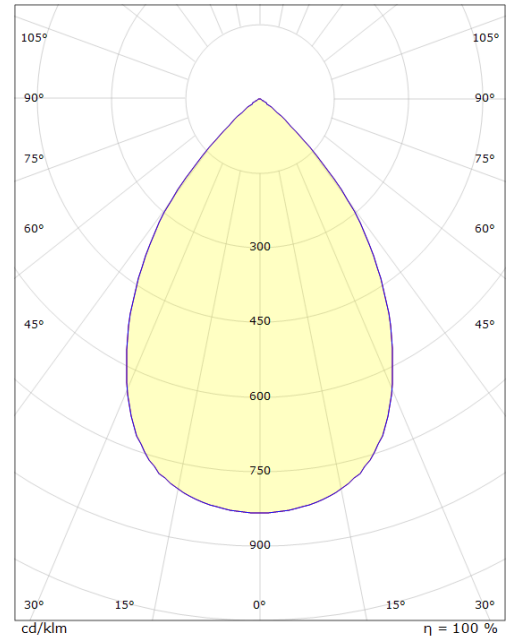

Asennus/KytKentä

Asennus: Uppoasennus (alasvalot)
 Malli: 150

Mitat (mm)

Pituus (L): 120
 Korkeus (H): 100
 Halkaisija (D): 173
 Upotusaukko: 150
 Upotussyvyys: 100
 Etäisyys palavista materiaaleista: 50mm
 Paino (brutto/netto): 1.2 / 1

Pakkaus

Pakkauksen mitat (L x W x H): 185 x 185 x 130

5 7 0 3 8 2 1 1 7 5 1 7 3