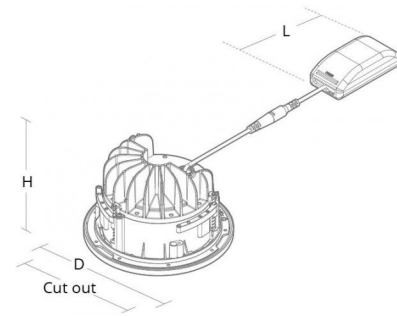

Sähkönumero: **4220523**
EAN: 5703821175173
SG code: 8246092722

Valonlähteen tyyppi

Valonlähteen tyyppi:	LED
Teho:	19W
Kokonaisteho:	19.0W
Valovirta:	2020lm
Tehokkuus:	107 lm/W
Jännite:	230V
Väriämpötila:	3000K
Värintoistoindeksi:	Ra>80
SDCM:	SDCM: 2
Elinikä:	L90/B10>100.000
Valonjako:	Suora
Kupu:	Satiinimattaheijastin
Avauskulma:	70°