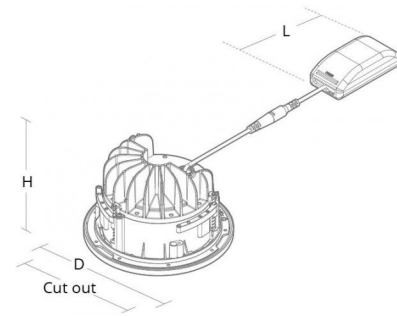

Ohjaus/himmennys

Tyyppi: On/Off

Luokitus

Suojausluokka:	Luokka II SELV
Kotelointiluokka:	IP20
Ta:	25°C

Energia ja hyväksynnät

Energialuokka:	A++
Hyväksynnät:	CE

Materiaali ja pintakäsittely

Runko:	Tulenkestävä polykarbonaatti
Väri:	Valkoinen
Kupu:	Alumiinia

Asennus/KytKentä

Asennus:	Uppoasennus (alasvalot)
Malli:	150

Mitat (mm)

Pituus (L):	120
Korkeus (H):	100
Halkaisija (D):	173
Upotusaukko:	150
Upotussyvyys:	100
Etäisyys palavista materiaaleista:	50mm
Paino (brutto/netto):	1.2 / 1

Pakkaus

Pakkauksen mitat (L x W x H): 185 x 185 x 130

5 7 0 3 8 2 1 1 7 4 7 1 8