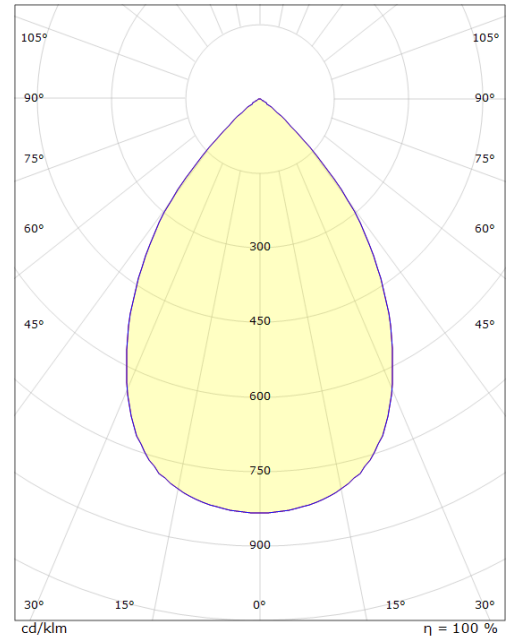

Asennus/KytKentä

Asennus:	Uppoasennus (alasvalot)
Malli:	150

Mitat (mm)

Pituus (L):	120
Korkeus (H):	100
Halkaisija (D):	173
Upotusaukko:	150
Upotussyvyys:	100
Etäisyys palavista materiaaleista:	50mm
Paino (brutto/netto):	1.2 / 1

Pakkaus

Pakkauksen mitat (L x W x H): 185 x 185 x 130

5 7 0 3 8 2 1 1 7 4 7 1 8