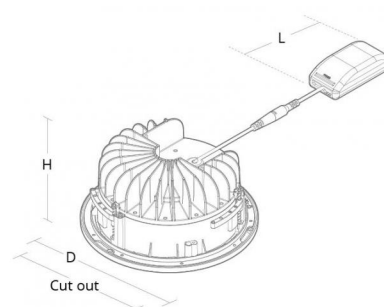

Kupu:

Lasi

Asennus/KytKentä

Asennus:

, Indoor

Mitat (mm)

Korkeus (H):
Halkaisija (D):
Paino (brutto/netto):

100
223
0.4 / 0.2

Pakkaus

Pakkauksen mitat (L x W x H):

183 x 70 x 190

Glass cylinder

5 7 0 3 8 2 1 1 6 5 4 7 1