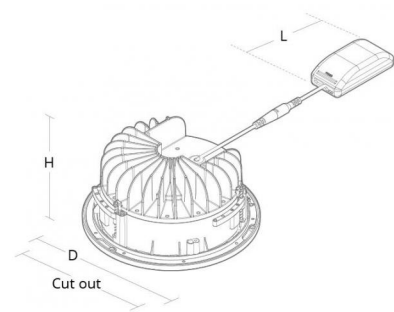

, Indoor

Mitat (mm)

Korkeus (H):

10

Halkaisija (D):

223

Paino (brutto/netto):

0.7 / 0.5

Pakkaus

Pakkauksen mitat (L x W x H):

220 x 220 x 15

5 7 0 3 8 2 1 1 6 5 4 6 4