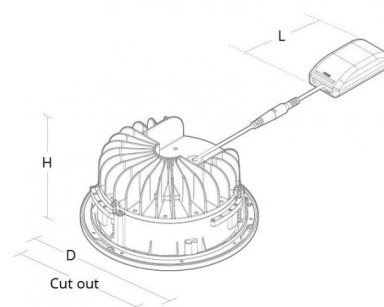

Asennus/KytKentä

Asennus: , Indoor

Mitat (mm)

Korkeus (H): 100
Halkaisija (D): 223
Paino (brutto/netto): 0.3 / 0.1

Pakkaus

Pakkauksen mitat (L x W x H): 265 x 265 x 70

Asymmetric optic

5 7 0 3 8 2 1 1 6 5 4 3 3