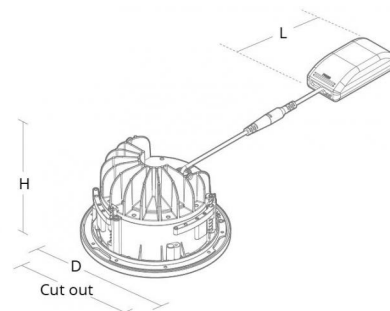

## Mitat (mm)

Paino (brutto/netto):

0.21 / 0.01

## Pakkaus

Pakkauksen mitat (L x W x H):

110 x 90 x 60

Opal deco

5 7 0 3 8 2 1 1 6 5 3 6 5