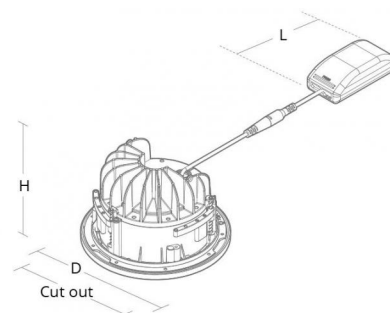

## Mitat (mm)

Korkeus (H):  
Halkaisija (D):  
Paino (brutto/netto):

100  
173  
0.7 / 0.5

## Pakkaus

Pakkauksen mitat (L x W x H):

183 x 70 x 190

Glass cylinder

5 7 0 3 8 2 1 1 6 5 4 1 9